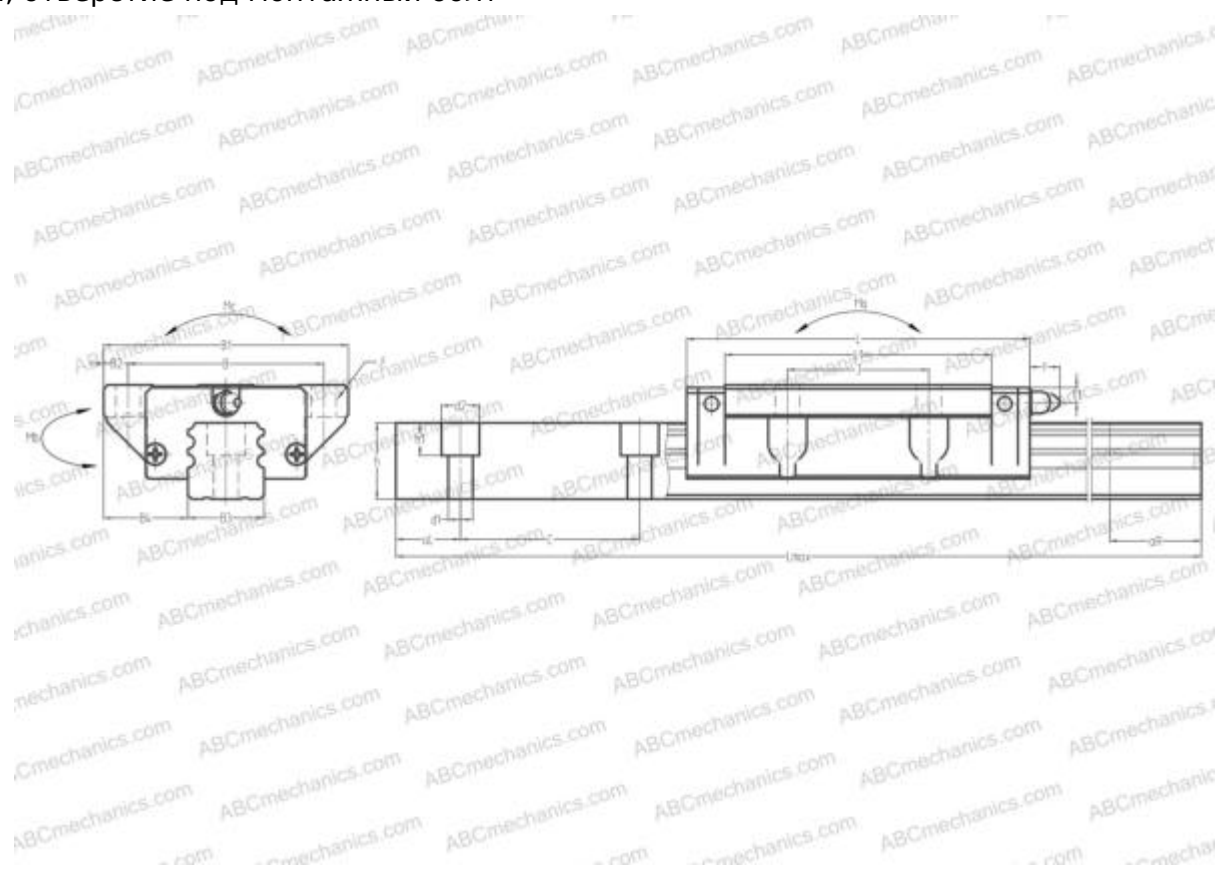

LA35HL ABC

Линейная направляющая

ТИП: Профильные линейные направляющие, С циркуляцией шариков, Четырехнаправленный тип с равномерной нагрузкой, Сверхжесткий тип, Фланцевый тип, Низкая, удлиненная каретка, отверстие под монтажный болт

Технические характеристики

РАЗМЕРЫ, ММ

B1	100,000
H	48,000
L	144,600
B	82,000
J	62,000
L1	114,000
B2	9,000
B3	34,000
B4	33,000
H1	40,500
H2	7,500
T	12,000
T1	8,000
f	11,000
C	80,000

АНАЛОГИ

STAR	1853-3
------	------------------------

РАЗМЕРЫ, ММ

d1	9,000
d2	14,000
h	30,800
h1	12,000
L max	4000,000
aL	20,000
aR	20,000
F	9x13

МАССА

Масса блока	2,600
Масса рельса	7,700

ПРОИЗВОДИТЕЛЬ

[ABC](#)

АНАЛОГИ

NSK	LA35HL
IKO	LRXG35