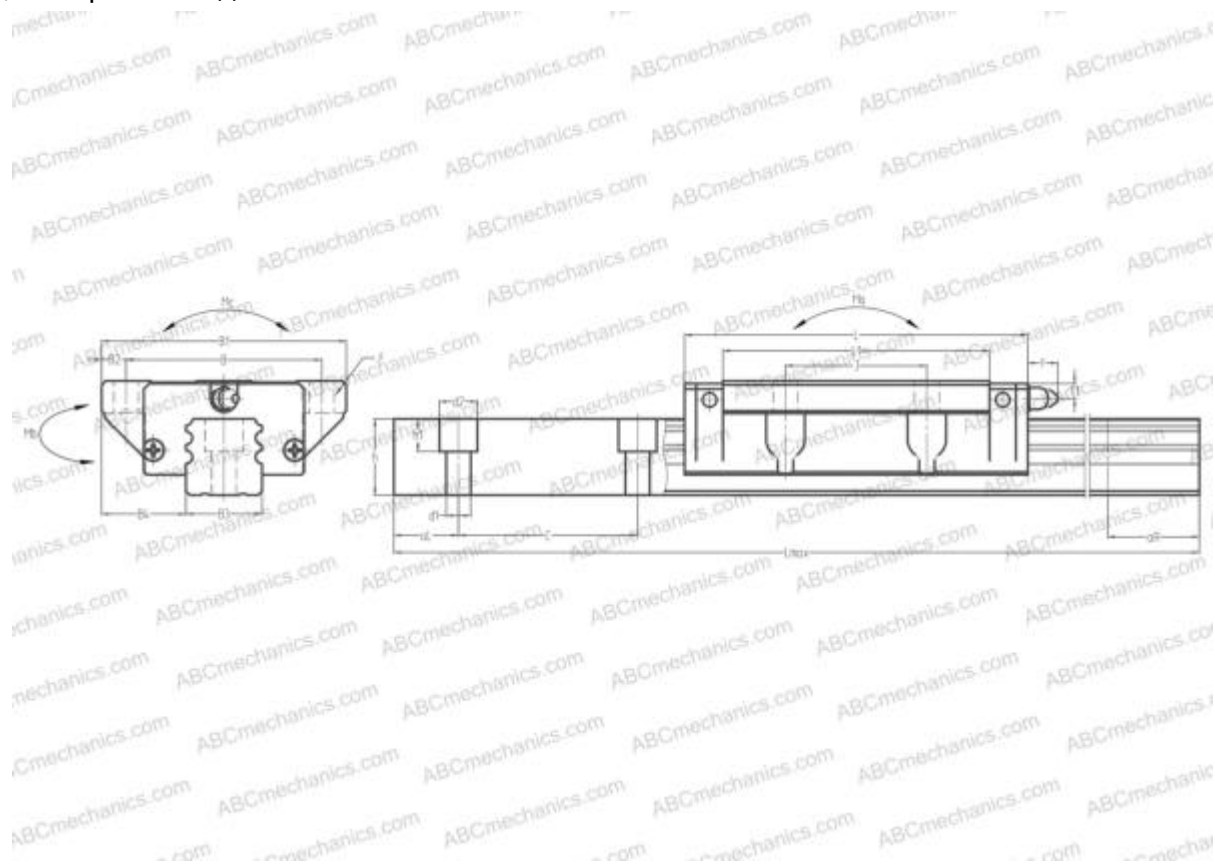

## LRXG35 IKO

Линейная направляющая

ТИП: Профильные линейные направляющие, С циркуляцией шариков, Четырехнаправленный тип с равномерной нагрузкой, Сверхжесткий тип, Фланцевый тип, Низкая, удлиненная каретка, отверстие под монтажный болт

## РАЗМЕРЫ, ММ

B1	100,000
H	48,000
L	144,600
B	82,000
J	62,000
L1	114,000
B2	9,000
B3	34,000
B4	33,000
H1	40,500
H2	7,500
T	12,000
T1	8,000
f	11,000
C	80,000

## РАЗМЕРЫ, ММ

d1	9,000
d2	14,000
h	30,800
h1	12,000
L max	4000,000
aL	20,000
aR	20,000
F	9x13

## МАССА

Масса блока	2,600
Масса рельса	7,700