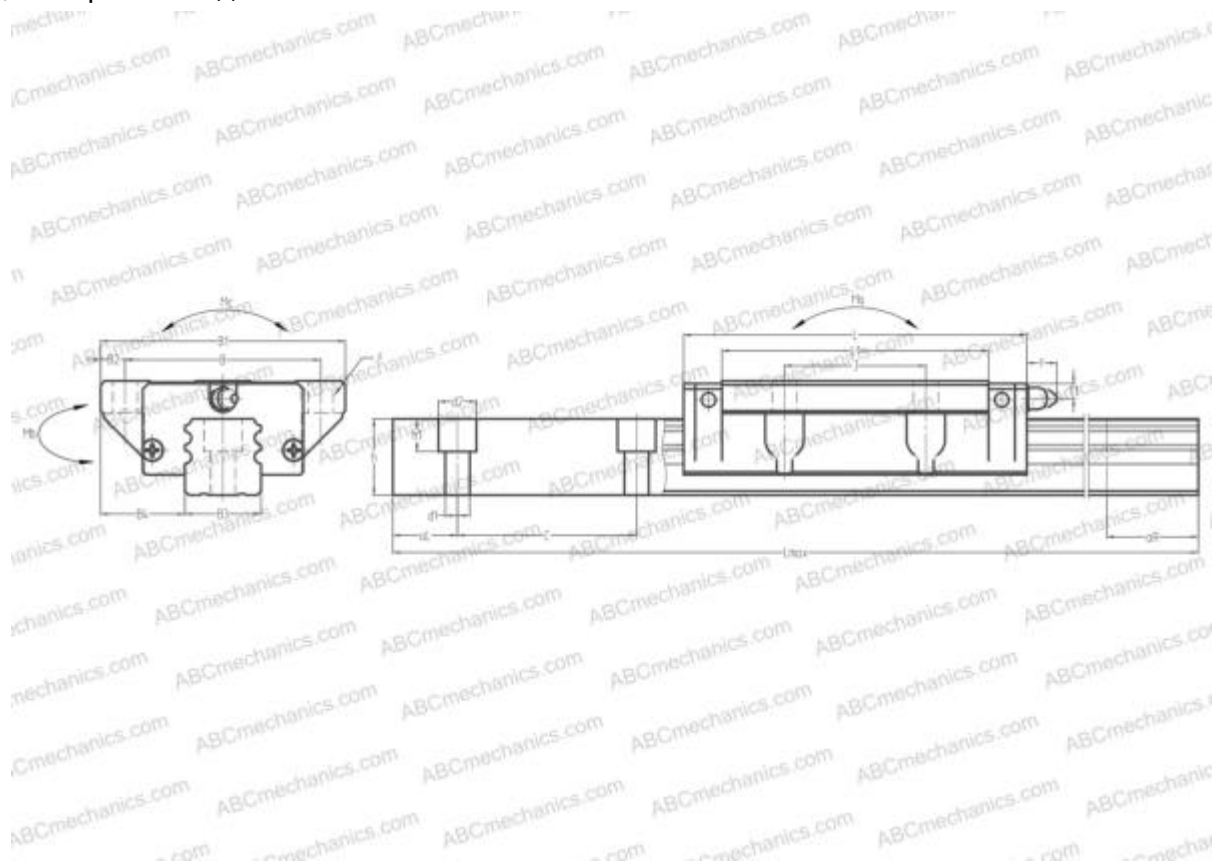

## LA55HL ABC

Линейная направляющая

ТИП: Профильные линейные направляющие, С циркуляцией шариков, Четырехнаправленный тип с равномерной нагрузкой, Сверхжесткий тип, Фланцевый тип, Низкая, удлиненная каретка, отверстие под монтажный болт

## РАЗМЕРЫ, ММ

B1	140,000
H	70,000
L	203,400
B	116,000
J	95,000
L1	164,000
B2	12,000
B3	53,000
B4	43,500
H1	58,000
H2	12,000
T	15,000
T1	11,000
f	13,000
C	120,000

## РАЗМЕРЫ, ММ

d1	16,000
d2	23,000
h	43,200
h1	20,000
L max	3960,000
aL	30,000
aR	30,000
F	14x18

## МАССА

Масса блока	7,200
Масса рельса	17,200