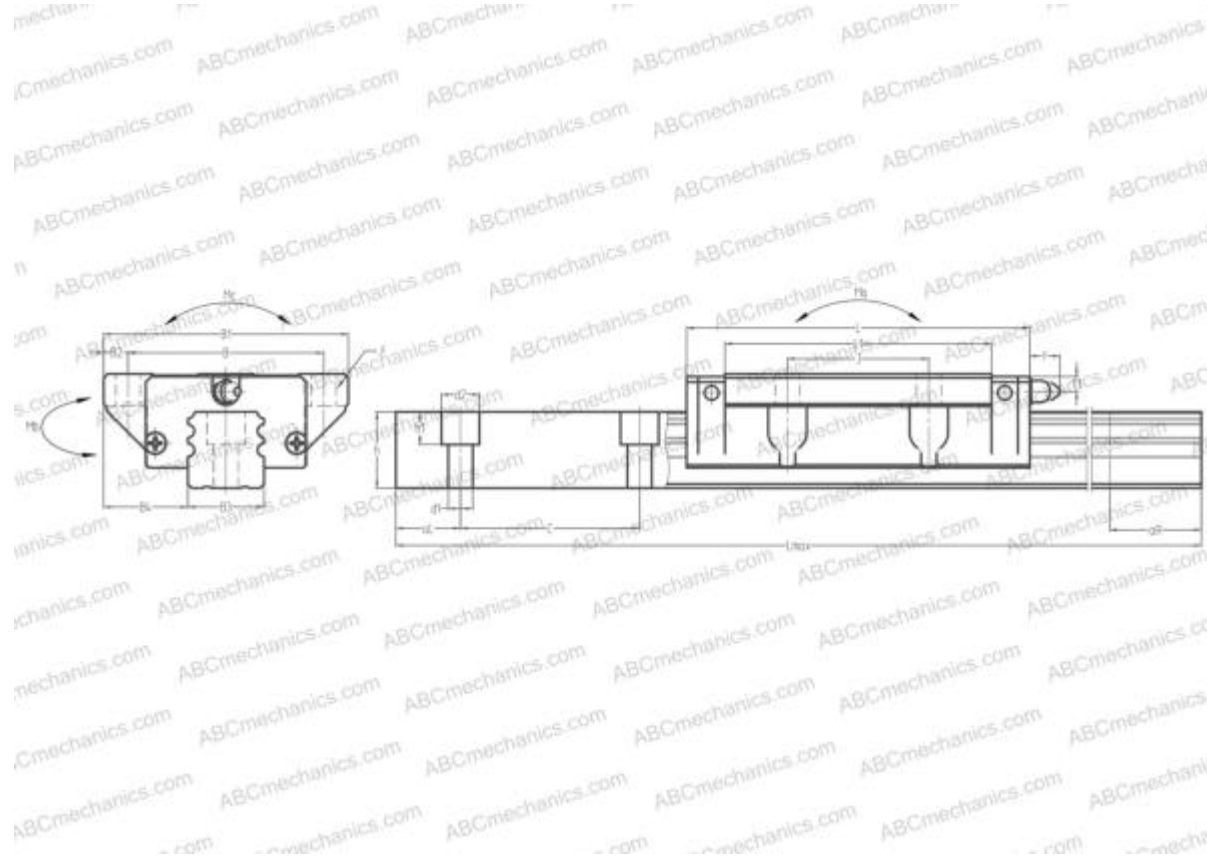

LRXG55 IKO

Линейная направляющая

ТИП: Профильные линейные направляющие, С циркуляцией шариков, Четырехнаправленный тип с равномерной нагрузкой, Сверхжесткий тип, Фланцевый тип, Низкая, удлиненная каретка, отверстие под монтажный болт

Технические характеристики

РАЗМЕРЫ, ММ

B1	140,000
H	70,000
L	203,400
B	116,000
J	95,000
L1	164,000
B2	12,000
B3	53,000
B4	43,500
H1	58,000
H2	12,000
T	15,000
T1	11,000
f	13,000
C	120,000

АНАЛОГИ

STAR	1853-5
------	------------------------

РАЗМЕРЫ, ММ

d1	16,000
d2	23,000
h	43,200
h1	20,000
L max	3960,000
aL	30,000
aR	30,000
F	14x18

МАССА

Масса блока	7,200
Масса рельса	17,200

ПРОИЗВОДИТЕЛЬ

[IKO](#)

АНАЛОГИ

ABC	LA55HL
NSK	LA55HL