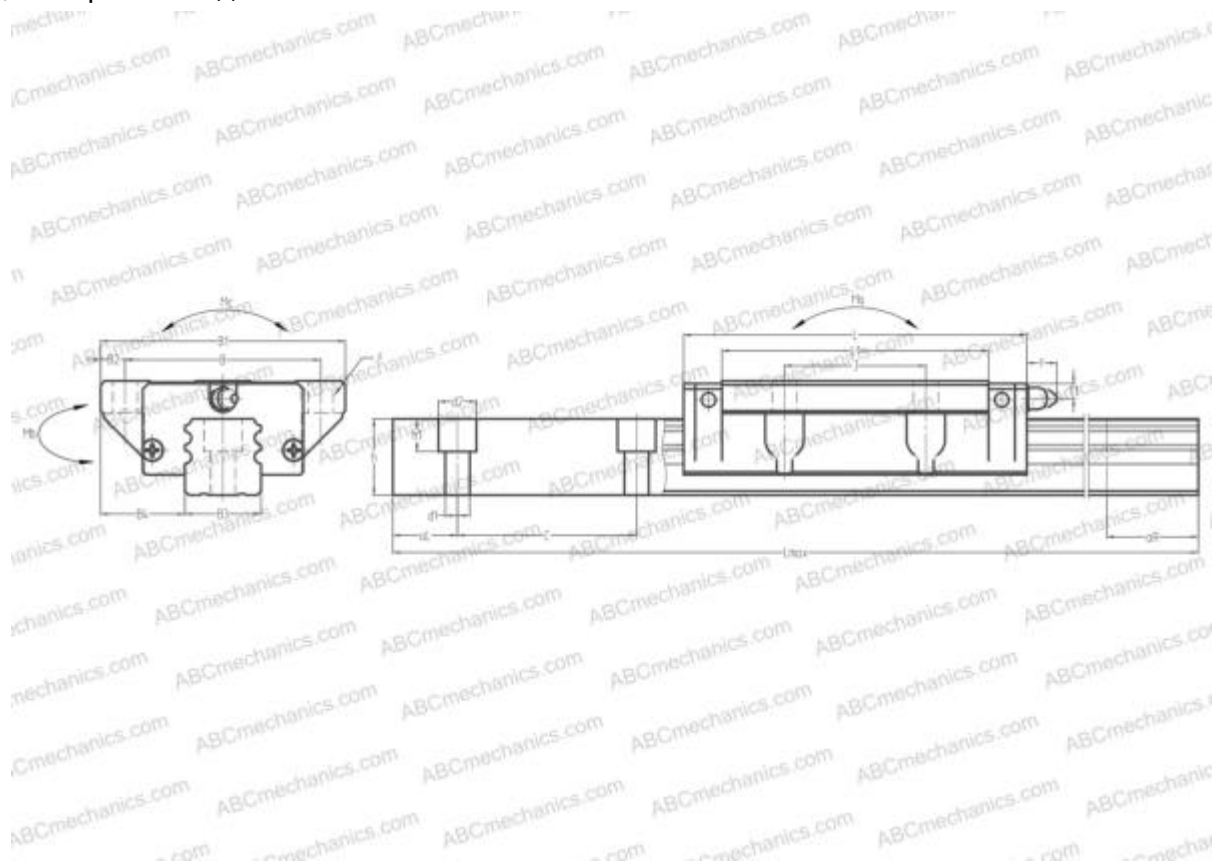

1853-5 STAR

Линейная направляющая

ТИП: Профильные линейные направляющие, С циркуляцией шариков, Четырехнаправленный тип с равномерной нагрузкой, Сверхжесткий тип, Фланцевый тип, Низкая, удлиненная каретка, отверстие под монтажный болт

Технические характеристики

РАЗМЕРЫ, ММ

B1	140,000
H	70,000
L	203,400
B	116,000
J	95,000
L1	164,000
B2	12,000
B3	53,000
B4	43,500
H1	58,000
H2	12,000
T	15,000
T1	11,000
f	13,000
C	120,000

АНАЛОГИ

IKO	LRXG55
-----	------------------------

РАЗМЕРЫ, ММ

d1	16,000
d2	23,000
h	43,200
h1	20,000
L max	3960,000
aL	30,000
aR	30,000
F	14x18

МАССА

Масса блока	7,200
Масса рельса	17,200

ПРОИЗВОДИТЕЛЬ

[STAR](#)

АНАЛОГИ

ABC	LA55HL
NSK	LA55HL