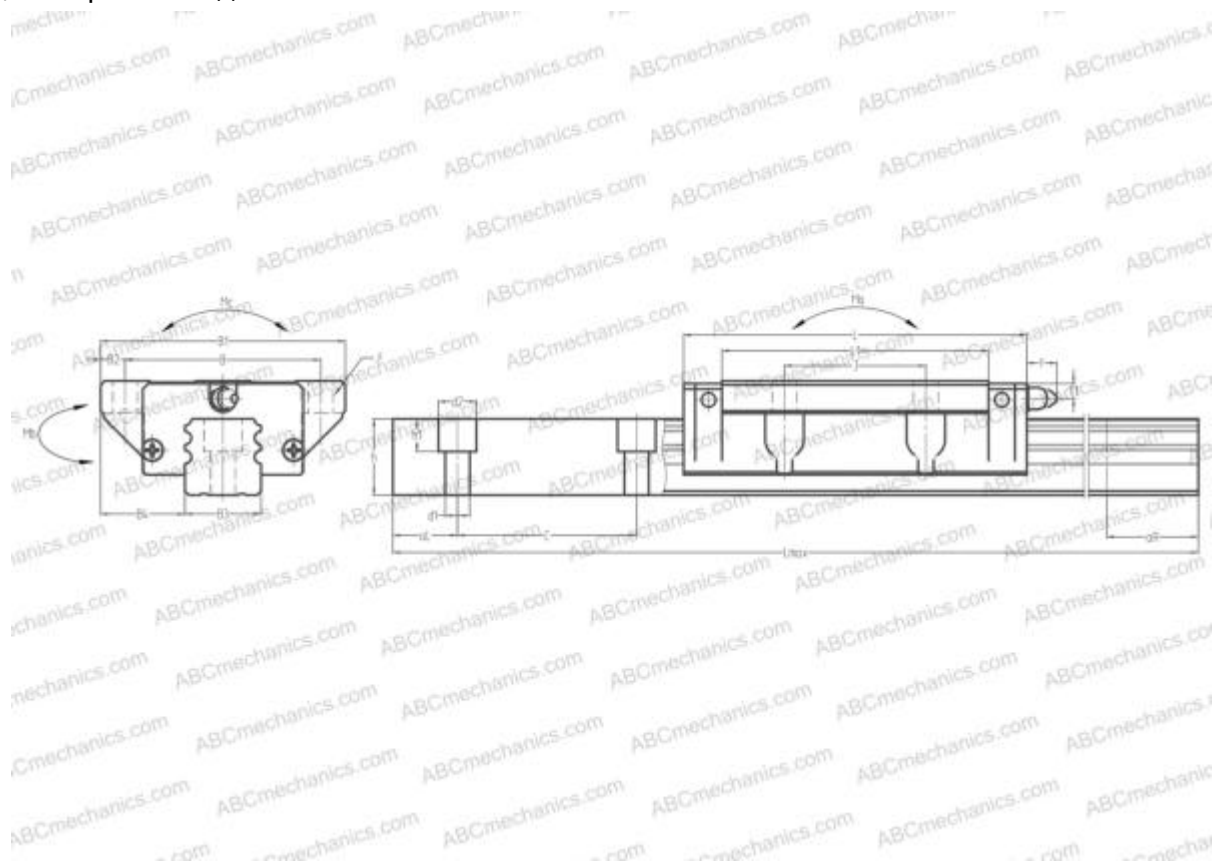

LA65HL ABC

Линейная направляющая

ТИП: Профильные линейные направляющие, С циркуляцией шариков, Четырехнаправленный тип с равномерной нагрузкой, Сверхжесткий тип, Фланцевый тип, Низкая, удлиненная каретка, отверстие под монтажный болт

Технические характеристики

РАЗМЕРЫ, ММ

B1	170,000
H	90,000
L	256,200
B	142,000
J	110,000
L1	207,000
B2	14,000
B3	63,000
B4	53,500
H1	76,000
H2	14,000
T	22,000
T1	19,000
f	13,000
C	150,000

АНАЛОГИ

STAR	1853-6
------	------------------------

РАЗМЕРЫ, ММ

d1	18,000
d2	26,000
h	55,000
h1	22,000
L max	3900,000
aL	35,000
aR	35,000
F	16x23

МАССА

Масса блока	15,500
Масса рельса	25,900

ПРОИЗВОДИТЕЛЬ

[ABC](#)

АНАЛОГИ

NSK	LA65HL
IKO	LRXG65