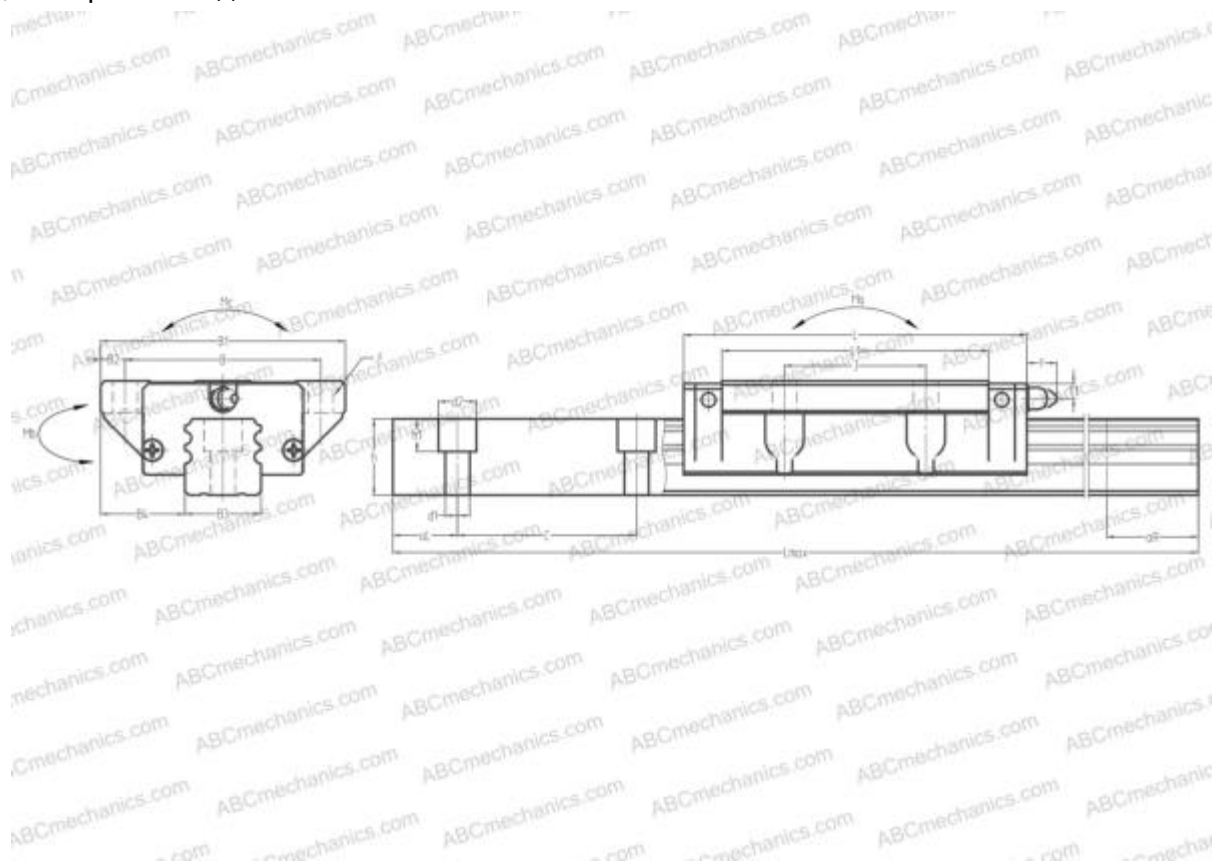

1853-6 STAR

Линейная направляющая

ТИП: Профильные линейные направляющие, С циркуляцией шариков, Четырехнаправленный тип с равномерной нагрузкой, Сверхжесткий тип, Фланцевый тип, Низкая, удлиненная каретка, отверстие под монтажный болт

Технические характеристики

РАЗМЕРЫ, ММ

B1	170,000
H	90,000
L	256,200
B	142,000
J	110,000
L1	207,000
B2	14,000
B3	63,000
B4	53,500
H1	76,000
H2	14,000
T	22,000
T1	19,000
f	13,000
C	150,000

АНАЛОГИ

IKO	LRXG65
-----	------------------------

РАЗМЕРЫ, ММ

d1	18,000
d2	26,000
h	55,000
h1	22,000
L max	3900,000
aL	35,000
aR	35,000
F	16x23

МАССА

Масса блока	15,500
Масса рельса	25,900

ПРОИЗВОДИТЕЛЬ

[STAR](#)

АНАЛОГИ

ABC	LA65HL
NSK	LA65HL