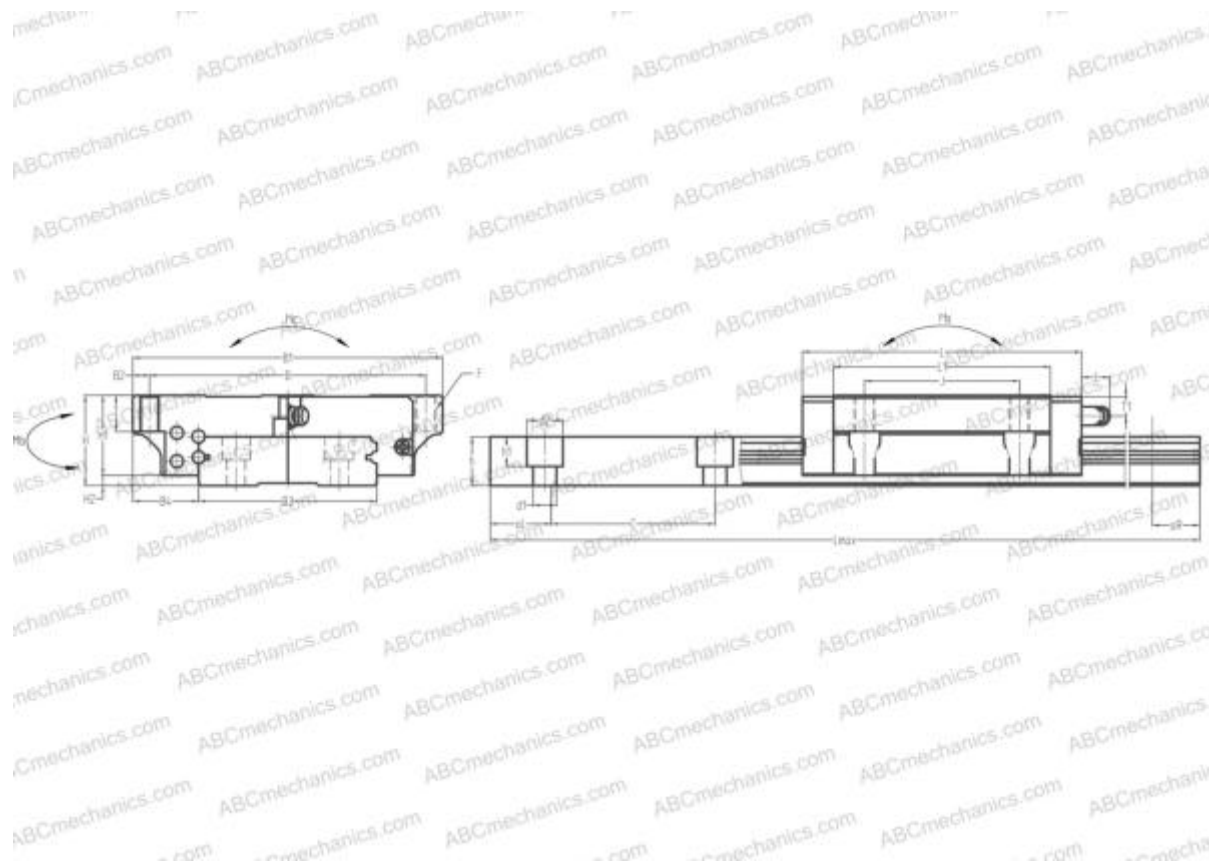

LE05AL ABC

Линейная направляющая

ТИП: Профильные линейные направляющие, С циркуляцией шариков, Четырехнаправленный тип с равномерной нагрузкой, Способный выдерживать большие изгибающие моменты (широкорельсовый тип), Квадратный тип, Низкая, стандартная длина каретки, монтажный отвод

Технические характеристики

РАЗМЕРЫ, ММ

B1	17,000
H	6,500
L	24,000
B	13,000
L1	17,000
D2	5,000
B2	2,000
B3	10,000
B4	3,500
H1	5,100
H2	1,400
C	20,000
d1	3,000
d2	5,000
h	4,000

РАЗМЕРЫ, ММ

h1	1,600
L max	150,000
aL	7,500
aR	7,500
F	M2.5x0.45x2

МАССА

Масса блока	0,011
Масса рельса	0,034

ПРОИЗВОДИТЕЛЬ

[ABC](#)

АНАЛОГИ

NSK	LE05AL
IKO	LWLF10..B