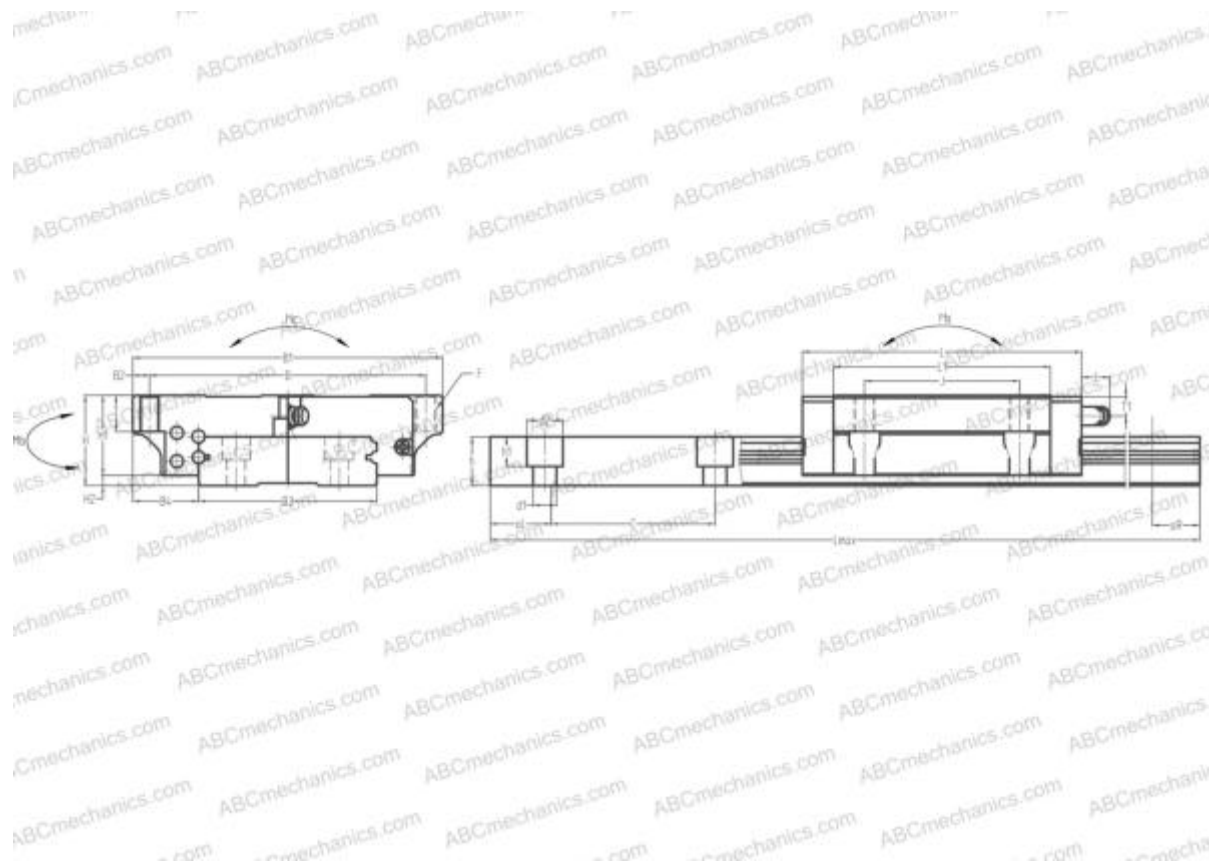

## LWLF10..В IKO

Линейная направляющая

ТИП: Профильные линейные направляющие, С циркуляцией шариков, Четырехнаправленный тип с равномерной нагрузкой, Способный выдерживать большие изгибающие моменты (широкорельсовый тип), Квадратный тип, Низкая, стандартная длина каретки, монтажный отвод

## РАЗМЕРЫ, ММ

B1	17,000
H	6,500
L	24,000
B	13,000
L1	17,000
D2	5,000
B2	2,000
B3	10,000
B4	3,500
H1	5,100
H2	1,400
C	20,000
d1	3,000
d2	5,000
h	4,000

## РАЗМЕРЫ, ММ

h1	1,600
L max	150,000
aL	7,500
aR	7,500
F	M2.5x0.45x2

## МАССА

Масса блока	0,011
Масса рельса	0,034