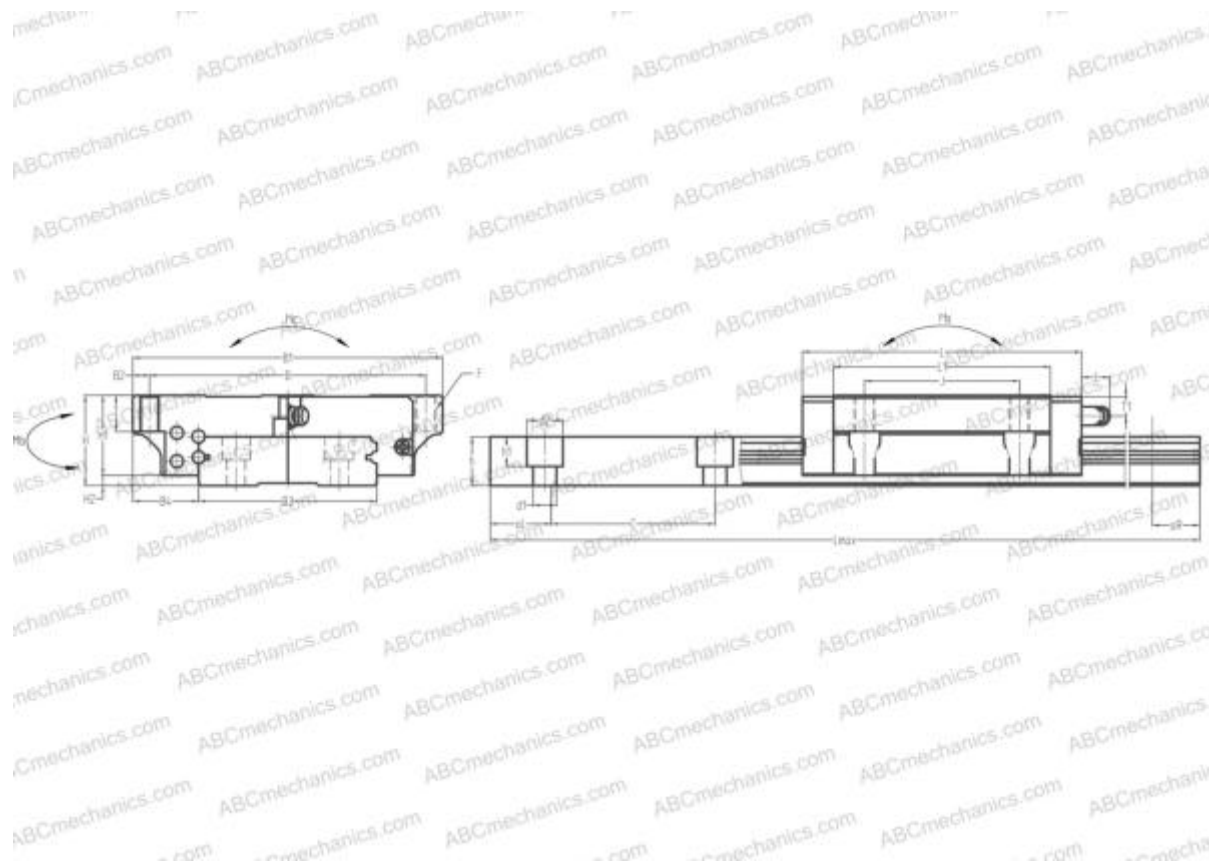

## LE09AR ABC

Линейная направляющая

ТИП: Профильные линейные направляющие, С циркуляцией шариков, Четырехнаправленный тип с равномерной нагрузкой, Способный выдерживать большие изгибающие моменты (широкорельсовый тип), Квадратный тип, Низкая, стандартная длина каретки, монтажный отвод

## РАЗМЕРЫ, ММ

B1	30,000
H	12,000
L	39,800
B	21,000
J	12,000
L1	27,600
D2	9,000
B2	4,500
B3	18,000
B4	6,000
H1	8,000
H2	4,000
C	30,000
d1	3,500
d2	6,000

## РАЗМЕРЫ, ММ

h	7,500
h1	4,500
L max	800,000
aL	10,000
aR	10,000
F	M2.6x0.45x3

## МАССА

Масса блока	0,040
Масса рельса	0,095