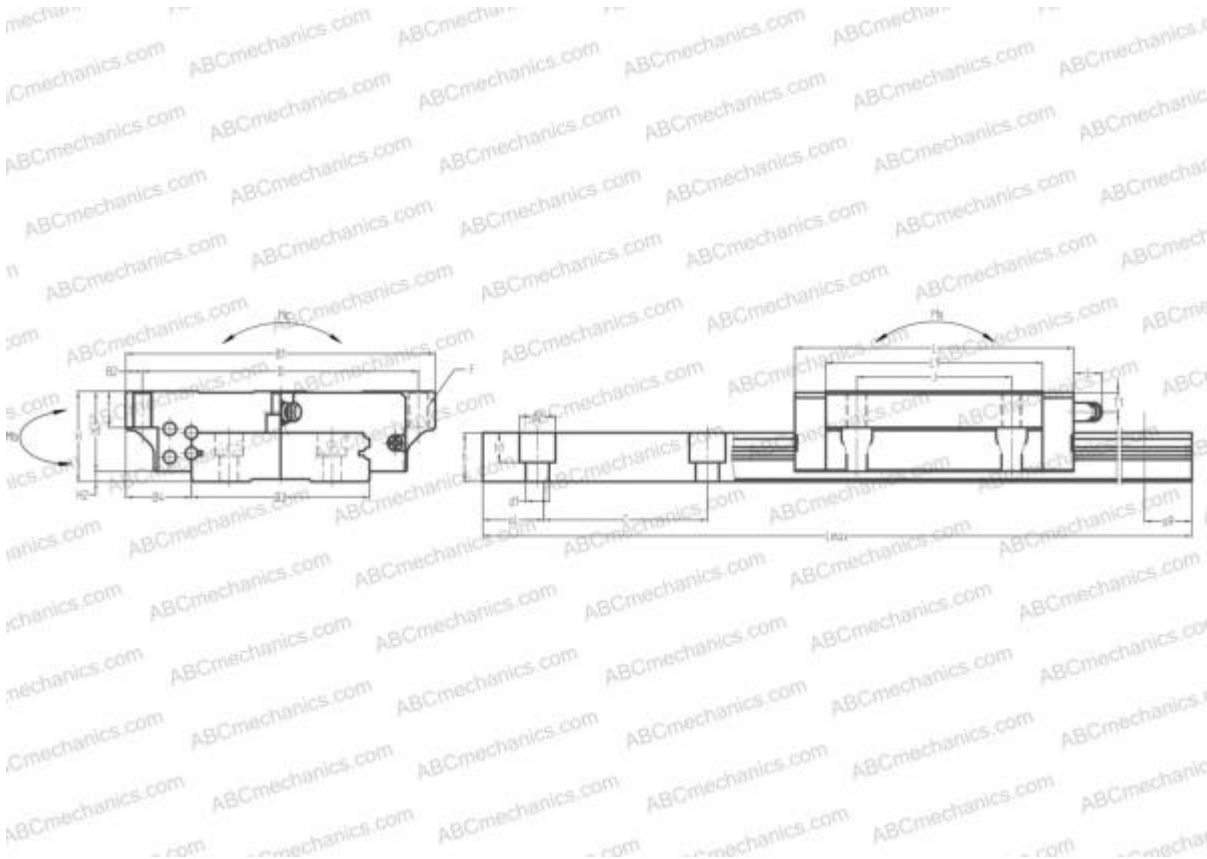

LE09TR ABC

Линейная направляющая

ТИП: Профильные линейные направляющие, С циркуляцией шариков, Четырехнаправленный тип с равномерной нагрузкой, Способный выдерживать большие изгибающие моменты (широкорельсовый тип), Квадратный тип, Низкая, стандартная длина каретки, монтажный отвод

Технические характеристики

РАЗМЕРЫ, ММ

B1	30,000
H	12,000
L	39,800
B	21,000
J	12,000
L1	27,600
D2	9,000
B2	4,500
B3	18,000
B4	6,000
H1	8,000
H2	4,000
C	30,000
d1	3,500
d2	6,000

АНАЛОГИ

STAR	0443-8
NB	SEBS 9WA

РАЗМЕРЫ, ММ

h	7,500
h1	4,500
L max	800,000
aL	10,000
aR	10,000
F	M3x0.5x3

МАССА

Масса блока	0,040
Масса рельса	0,095

ПРОИЗВОДИТЕЛЬ

[ABC](#)

АНАЛОГИ

NSK	LE09TR
THK	RSH9WZM
IKO	LWLF18..B*
HIWIN	MGW9C*