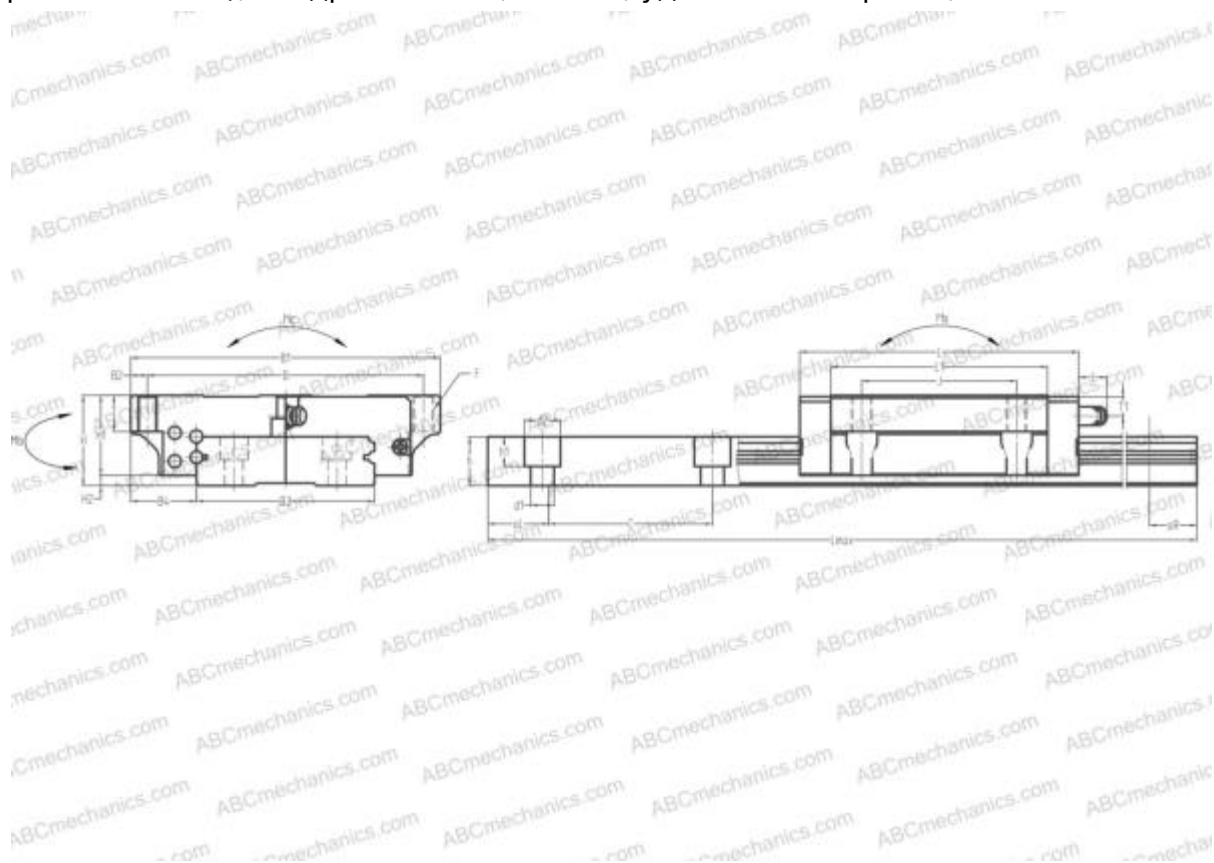

## LE07UL ABC

Линейная направляющая

ТИП: Профильные линейные направляющие, С циркуляцией шариков, Четырехнаправленный тип с равномерной нагрузкой, Способный выдерживать большие изгибающие моменты (широкорельсовый тип), Квадратный тип, Низкая, удлиненная каретка, монтажный отвод

#### РАЗМЕРЫ, ММ

B1	25,000
H	9,000
L	42,000
B	19,000
J	19,000
L1	32,200
D2	7,000
B2	3,000
B3	14,000
B4	5,500
H1	7,000
H2	2,000
C	30,000
d1	3,500
d2	6,000

#### РАЗМЕРЫ, ММ

h	5,200
h1	3,200
L max	600,000
aL	10,000
aR	10,000
F	M3x0.5x3

#### МАССА

Масса блока	0,039
Масса рельса	0,055