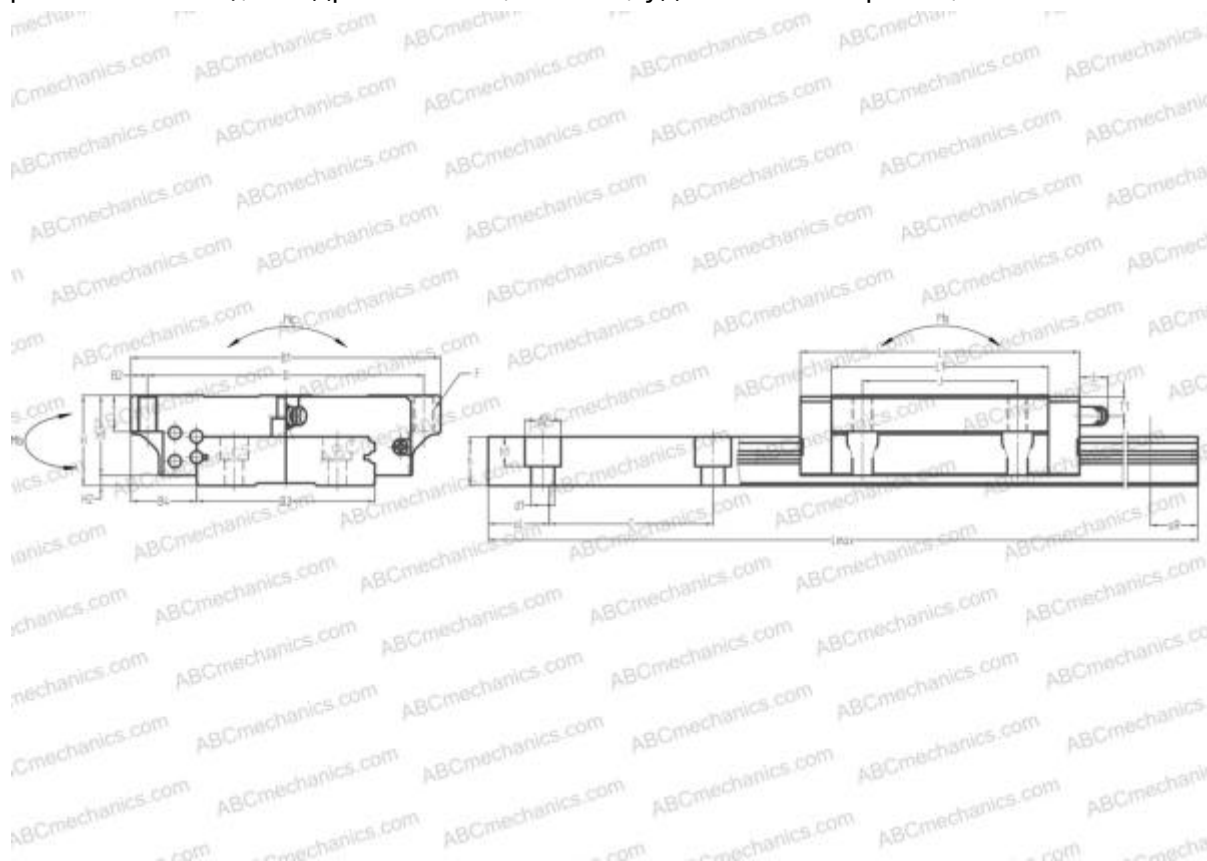

LE09BL ABC

Линейная направляющая

ТИП: Профильные линейные направляющие, С циркуляцией шариков, Четырехнаправленный тип с равномерной нагрузкой, Способный выдерживать большие изгибающие моменты (широкорельсовый тип), Квадратный тип, Низкая, удлиненная каретка, монтажный отвод

Технические характеристики

РАЗМЕРЫ, ММ

B1	30,000
H	12,000
L	50,500
B	23,000
J	24,000
L1	39,000
D2	9,000
B2	3,500
B3	18,000
B4	6,000
H1	8,000
H2	4,000
C	30,000
d1	3,500
d2	6,000

РАЗМЕРЫ, ММ

h	7,500
h1	4,500
L max	800,000
aL	10,000
aR	10,000
F	M2.6x0.45x3

МАССА

Масса блока	0,058
Масса рельса	0,095

ПРОИЗВОДИТЕЛЬ

[ABC](#)

АНАЛОГИ

NSK	LE09BL
-----	------------------------