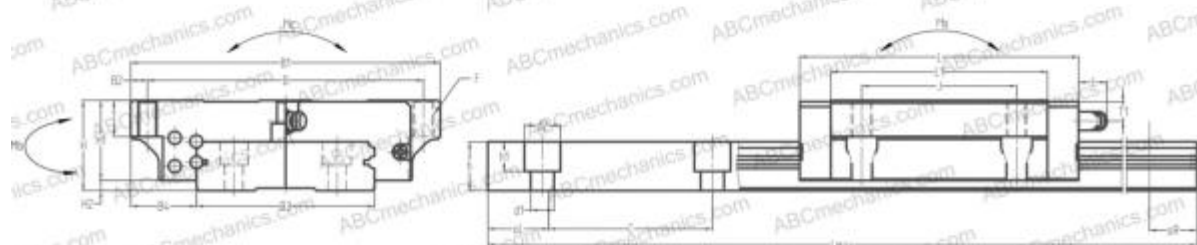

## LE09UL ABC

Линейная направляющая

ТИП: Профильные линейные направляющие, С циркуляцией шариков, Четырехнаправленный тип с равномерной нагрузкой, Способный выдерживать большие изгибающие моменты (широкорельсовый тип), Квадратный тип, Низкая, удлиненная каретка, монтажный отвод

### Технические характеристики

## РАЗМЕРЫ, ММ

B1	30,000
H	12,000
L	50,500
B	23,000
J	24,000
L1	39,000
D2	9,000
B2	3,500
B3	18,000
B4	6,000
H1	8,000
H2	4,000
C	30,000
d1	3,500
d2	6,000

## РАЗМЕРЫ, ММ

h	7,500
h1	4,500
L max	800,000
aL	10,000
aR	10,000
F	M3x0.5x3