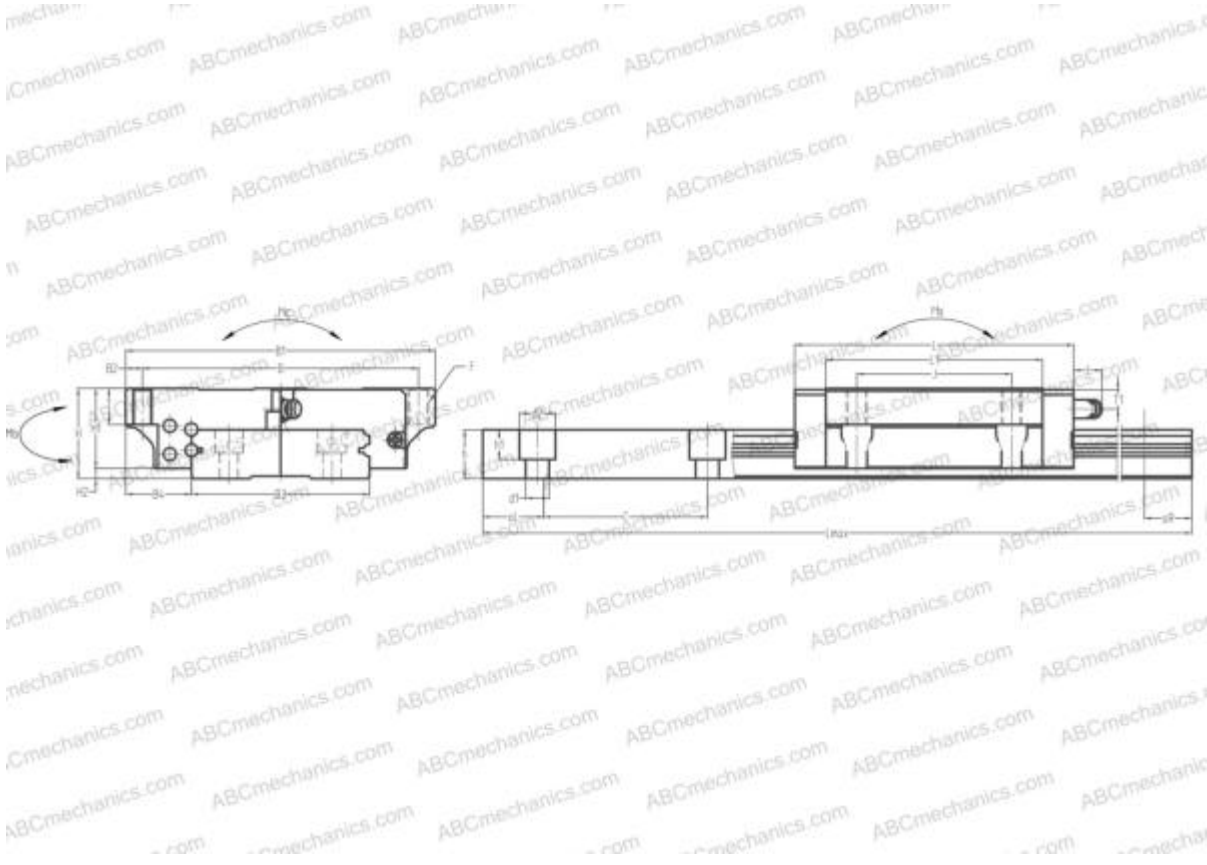

LWFG18..B IKO

Линейная направляющая

ТИП: Профильные линейные направляющие, С циркуляцией шариков, Четырехнаправленный тип с равномерной нагрузкой, Способный выдерживать большие изгибающие моменты (широкорельсовый тип), Квадратный тип, Низкая, удлиненная каретка, монтажный отвод

Технические характеристики

РАЗМЕРЫ, ММ

B1	30,000
H	12,000
L	50,500
B	23,000
J	24,000
L1	39,000
D2	9,000
B2	3,500
B3	18,000
B4	6,000
H1	8,000
H2	4,000
C	30,000
d1	3,500
d2	6,000

РАЗМЕРЫ, ММ

h	7,500
h1	4,500
L max	800,000
aL	10,000
aR	10,000
F	M3x0.5x3

МАССА

Масса блока	0,058
Масса рельса	0,095

ПРОИЗВОДИТЕЛЬ

[IKO](#)

АНАЛОГИ

ABC	LE09UL
NSK	LE09UL
THK	RSR12WN
HIWIN	MGW9H