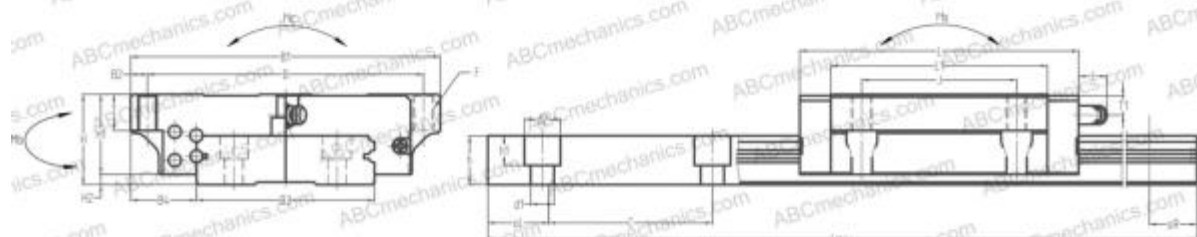

LE12BL ABC

Линейная направляющая

ТИП: Профильные линейные направляющие, С циркуляцией шариков, Четырехнаправленный тип с равномерной нагрузкой, Способный выдерживать большие изгибающие моменты (широкорельсовый тип), Квадратный тип, Низкая, удлиненная каретка, монтажный отвод

Технические характеристики

РАЗМЕРЫ, ММ

B1	40,000
H	14,000
L	59,000
B	28,000
J	28,000
L1	46,000
D2	12,000
B2	6,000
B3	24,000
B4	8,000
H1	10,000
H2	4,000
C	40,000
d1	4,500
d2	8,000

РАЗМЕРЫ, ММ

h	8,500
h1	4,500
L max	1000,000
aL	15,000
aR	15,000
F	M3x0.5x4

МАССА

Масса блока	0,115
Масса рельса	0,140

ПРОИЗВОДИТЕЛЬ

[ABC](#)

АНАЛОГИ

NSK	LE12BL
THK	RSR12WN*
IKO	LWLFG24..B
HIWIN	MGW12H