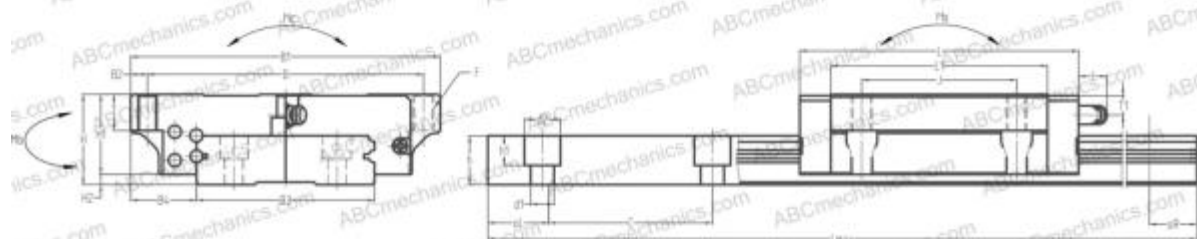

LE15BL ABC

Линейная направляющая

ТИП: Профильные линейные направляющие, С циркуляцией шариков, Четырехнаправленный тип с равномерной нагрузкой, Способный выдерживать большие изгибающие моменты (широкорельсовый тип), Квадратный тип, Низкая, удлиненная каретка, монтажный отвод

Технические характеристики

РАЗМЕРЫ, ММ

B1	60,000
H	16,000
L	74,500
B	45,000
J	35,000
L1	57,800
D1	23,000
D2	9,500
B2	7,500
B3	42,000
B4	9,000
H1	12,000
H2	4,000
C	40,000
d1	4,500

АНАЛОГИ

HIWIN	MGW15H
-------	------------------------

РАЗМЕРЫ, ММ

d2	8,000
h	9,500
h1	4,500
L max	1200,000
aL	15,000
aR	15,000
F	M4x0.7x4.5

МАССА

Масса блока	0,235
Масса рельса	0,275

ПРОИЗВОДИТЕЛЬ

[ABC](#)

АНАЛОГИ

NSK	LE15BL
THK	RSR15WN
IKO	LWLFG42..B