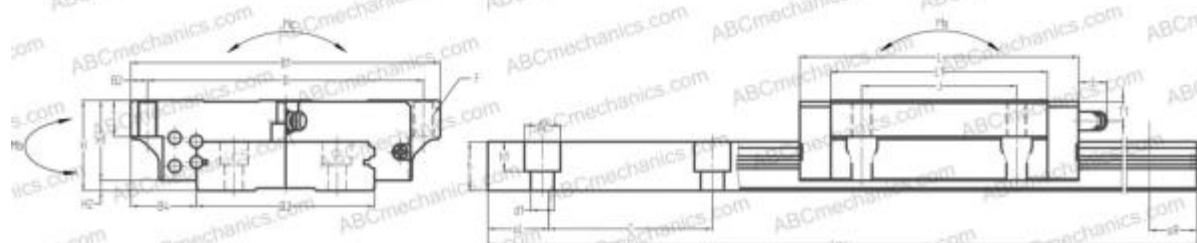

MGW15H HIWIN

Линейная направляющая

ТИП: Профильные линейные направляющие, С циркуляцией шариков, Четырехнаправленный тип с равномерной нагрузкой, Способный выдерживать большие изгибающие моменты (широкорельсовый тип), Квадратный тип, Низкая, удлиненная каретка, монтажный отвод

Технические характеристики

РАЗМЕРЫ, ММ

B1	60,000
H	16,000
L	74,500
B	45,000
J	35,000
L1	57,800
D1	23,000
D2	9,500
B2	7,500
B3	42,000
B4	9,000
H1	12,000
H2	4,000
C	40,000
d1	4,500

АНАЛОГИ

IKO	LWLFG42..B
-----	----------------------------

РАЗМЕРЫ, ММ

d2	8,000
h	9,500
h1	4,500
L max	1200,000
aL	15,000
aR	15,000
F	M4x0.7x4.5

МАССА

Масса блока	0,235
Масса рельса	0,275

ПРОИЗВОДИТЕЛЬ

[HIWIN](#)

АНАЛОГИ

ABC	LE15BL
NSK	LE15BL
THK	RSR15WN