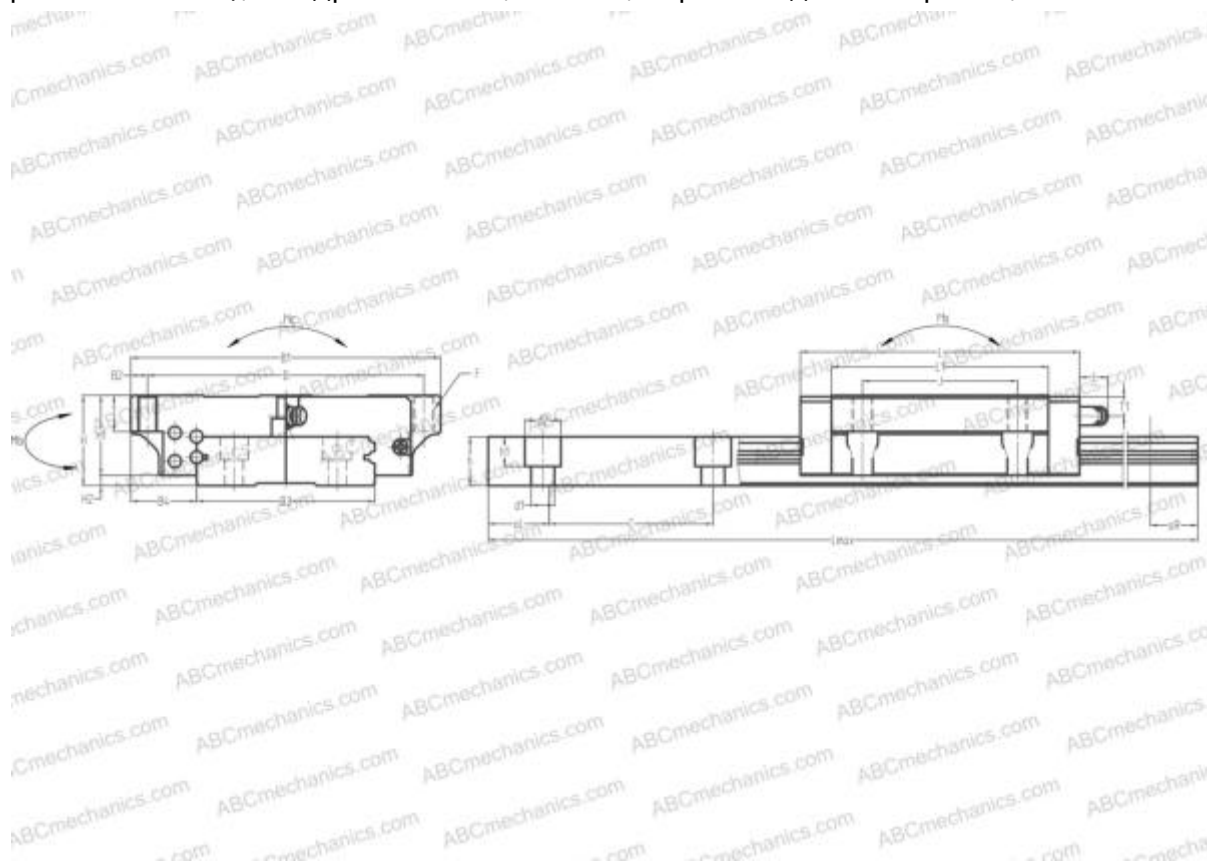

LE05CL ABC

Линейная направляющая

ТИП: Профильные линейные направляющие, С циркуляцией шариков, Четырехнаправленный тип с равномерной нагрузкой, Способный выдерживать большие изгибающие моменты (широкореельсовый тип), Квадратный тип, Низкая, короткая длина каретки, монтажный отвод

Технические характеристики

РАЗМЕРЫ, ММ

B1	17,000
H	6,500
L	20,000
B	13,000
L1	13,000
D2	5,000
B2	2,000
B3	10,000
B4	3,500
H1	5,100
H2	1,400
C	20,000
d1	3,000
d2	5,000
h	4,000

РАЗМЕРЫ, ММ

h1	1,600
L max	150,000
aL	7,500
aR	7,500
F	M2.5x0.45x2

МАССА

Масса блока	0,008
Масса рельса	0,034

ПРОИЗВОДИТЕЛЬ

[ABC](#)

АНАЛОГИ

NSK	LE05CL
IKO	LWF10..B