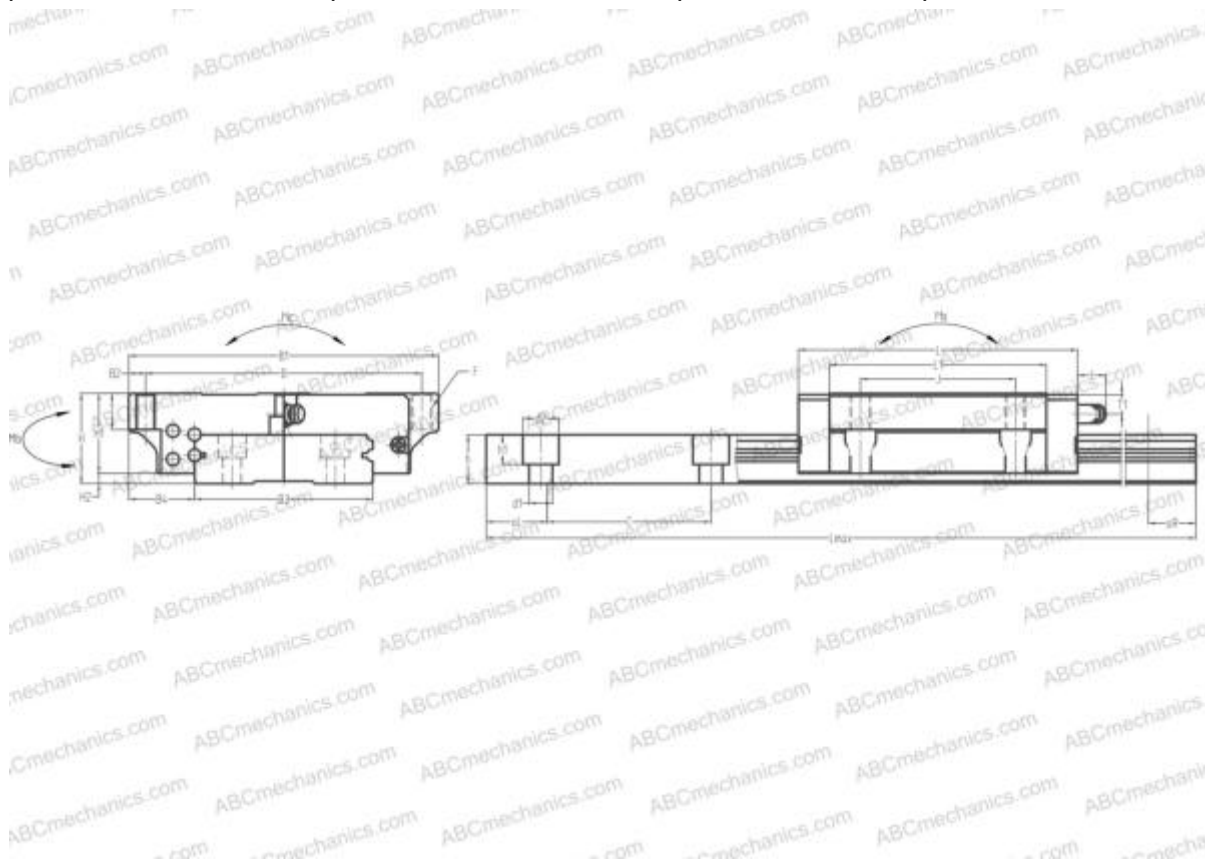

LWF10..В ИКО

Линейная направляющая

ТИП: Профильные линейные направляющие, С циркуляцией шариков, Четырехнаправленный тип с равномерной нагрузкой, Способный выдерживать большие изгибающие моменты (широкореельсовый тип), Квадратный тип, Низкая, короткая длина каретки, монтажный отвод

Технические характеристики

РАЗМЕРЫ, ММ

B1	17,000
H	6,500
L	20,000
B	13,000
L1	13,000
D2	5,000
B2	2,000
B3	10,000
B4	3,500
H1	5,100
H2	1,400
C	20,000
d1	3,000
d2	5,000
h	4,000

РАЗМЕРЫ, ММ

h1	1,600
L max	150,000
aL	7,500
aR	7,500
F	M2.5x0.45x2

МАССА

Масса блока	0,008
Масса рельса	0,034

ПРОИЗВОДИТЕЛЬ

[ИКО](#)

АНАЛОГИ

ABC	LE05CL
NSK	LE05CL