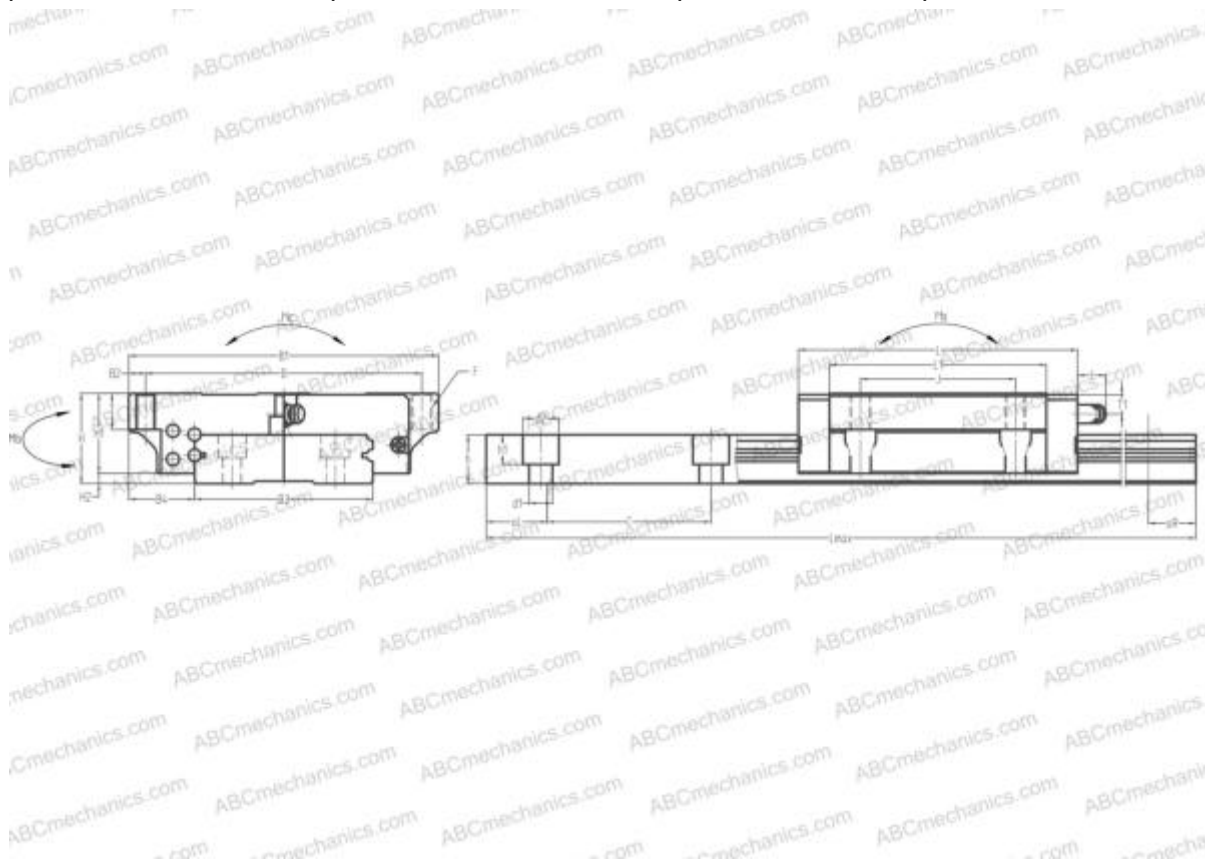

LE07SL ABC

Линейная направляющая

ТИП: Профильные линейные направляющие, С циркуляцией шариков, Четырехнаправленный тип с равномерной нагрузкой, Способный выдерживать большие изгибающие моменты (широкореельсовый тип), Квадратный тип, Низкая, короткая длина каретки, монтажный отвод

Технические характеристики

РАЗМЕРЫ, ММ

B1	25,000
H	9,000
L	22,500
B	19,000
L1	12,600
D2	7,000
B2	3,000
B3	14,000
B4	5,500
H1	7,000
H2	2,000
C	30,000
d1	3,500
d2	6,000
h	5,200

РАЗМЕРЫ, ММ

h1	3,200
L max	600,000
aL	10,000
aR	10,000
F	M3x0.5x3

МАССА

Масса блока	0,017
Масса рельса	0,055

ПРОИЗВОДИТЕЛЬ

[ABC](#)

АНАЛОГИ

NSK	LE07SL
IKO	LWF14..B