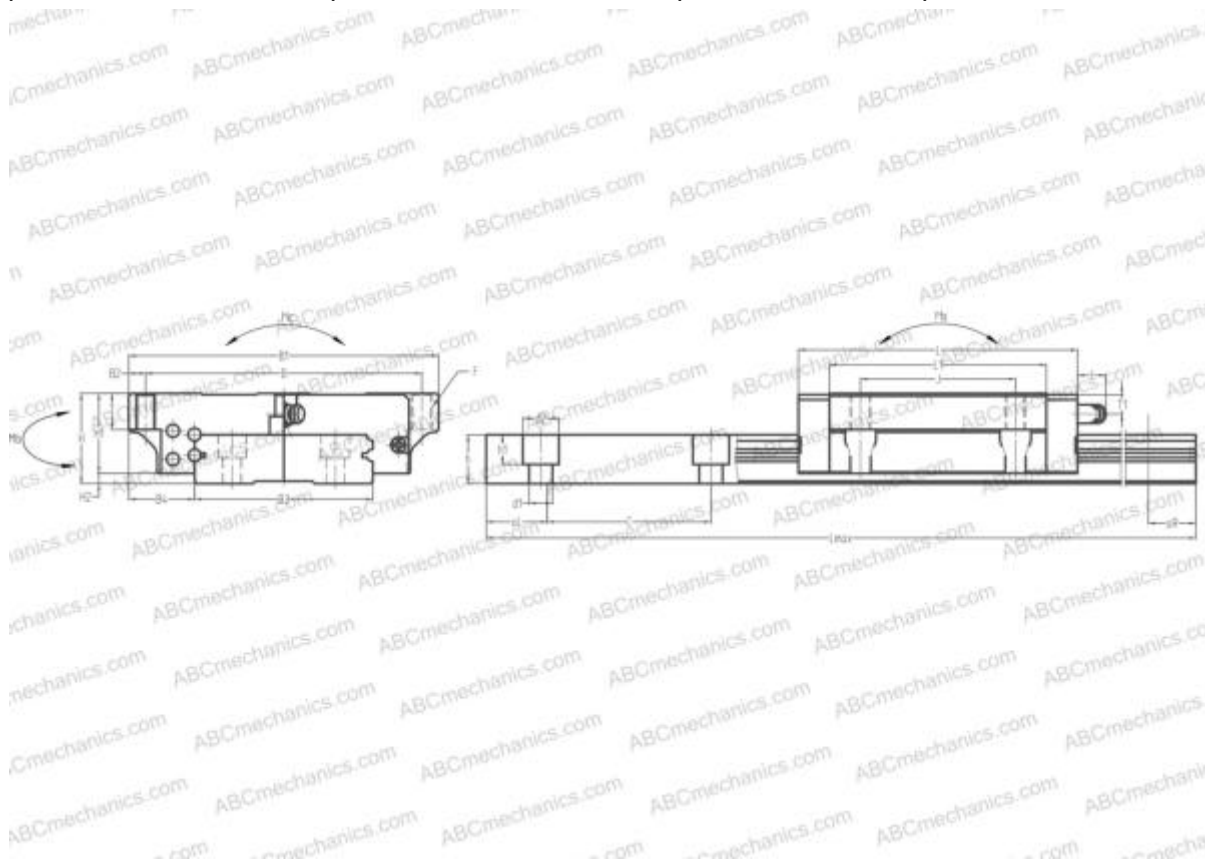

LWF14..В ИКО

Линейная направляющая

ТИП: Профильные линейные направляющие, С циркуляцией шариков, Четырехнаправленный тип с равномерной нагрузкой, Способный выдерживать большие изгибающие моменты (широкореельсовый тип), Квадратный тип, Низкая, короткая длина каретки, монтажный отвод

Технические характеристики

РАЗМЕРЫ, ММ

B1	25,000
H	9,000
L	22,500
B	19,000
L1	12,600
D2	7,000
B2	3,000
B3	14,000
B4	5,500
H1	7,000
H2	2,000
C	30,000
d1	3,500
d2	6,000
h	5,200

РАЗМЕРЫ, ММ

h1	3,200
L max	600,000
aL	10,000
aR	10,000
F	M3x0.5x3

МАССА

Масса блока	0,017
Масса рельса	0,055

ПРОИЗВОДИТЕЛЬ

[ИКО](#)

АНАЛОГИ

ABC	LE07SL
NSK	LE07SL