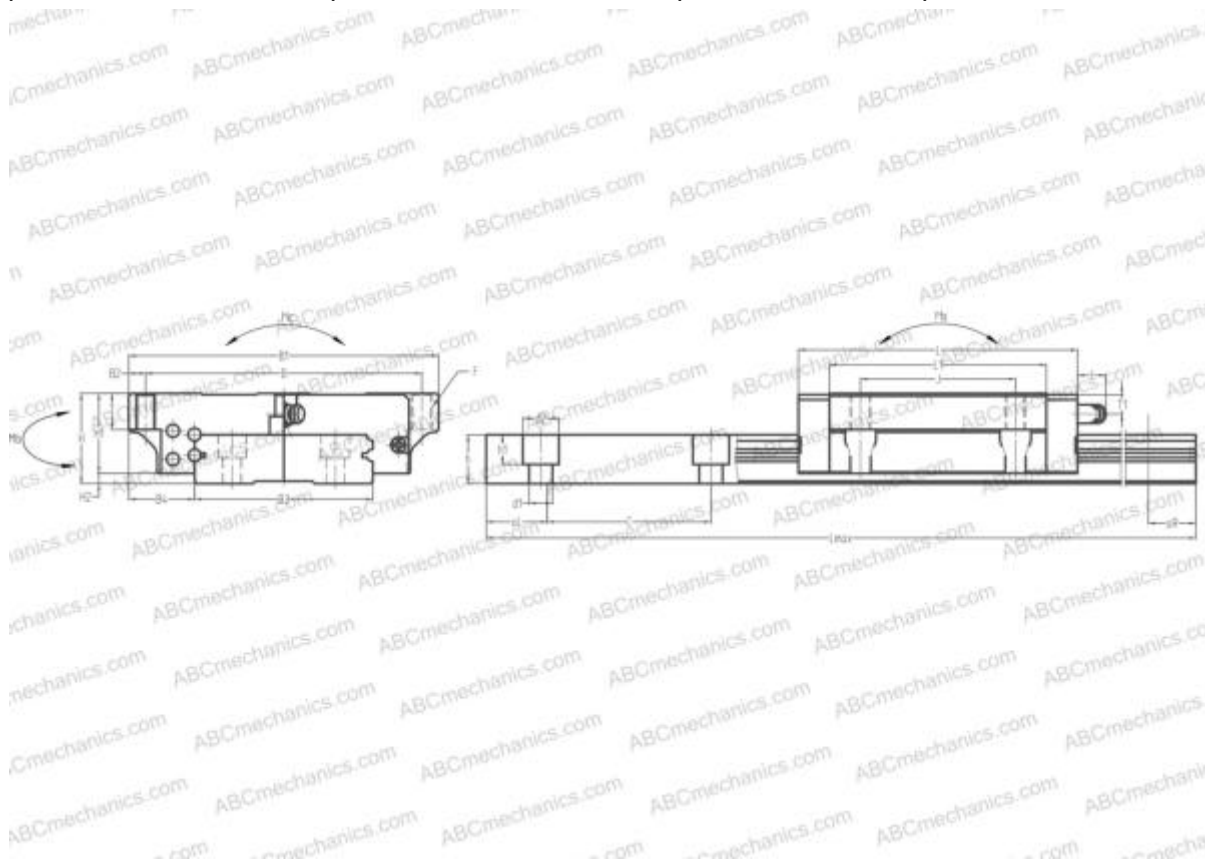

LE09SL ABC

Линейная направляющая

ТИП: Профильные линейные направляющие, С циркуляцией шариков, Четырехнаправленный тип с равномерной нагрузкой, Способный выдерживать большие изгибающие моменты (широкорельсовый тип), Квадратный тип, Низкая, короткая длина каретки, монтажный отвод

Технические характеристики

РАЗМЕРЫ, ММ

B1	30,000
H	12,000
L	26,500
B	21,000
L1	15,000
D2	9,000
B2	4,500
B3	18,000
B4	6,000
H1	8,000
H2	4,000
C	30,000
d1	3,500
d2	6,000
h	7,500

РАЗМЕРЫ, ММ

h1	4,500
L max	800,000
aL	10,000
aR	10,000
F	M3x0.5x3

МАССА

Масса блока	0,025
Масса рельса	0,095

ПРОИЗВОДИТЕЛЬ

[ABC](#)

АНАЛОГИ

NSK	LE09SL
IKO	LWF18..B