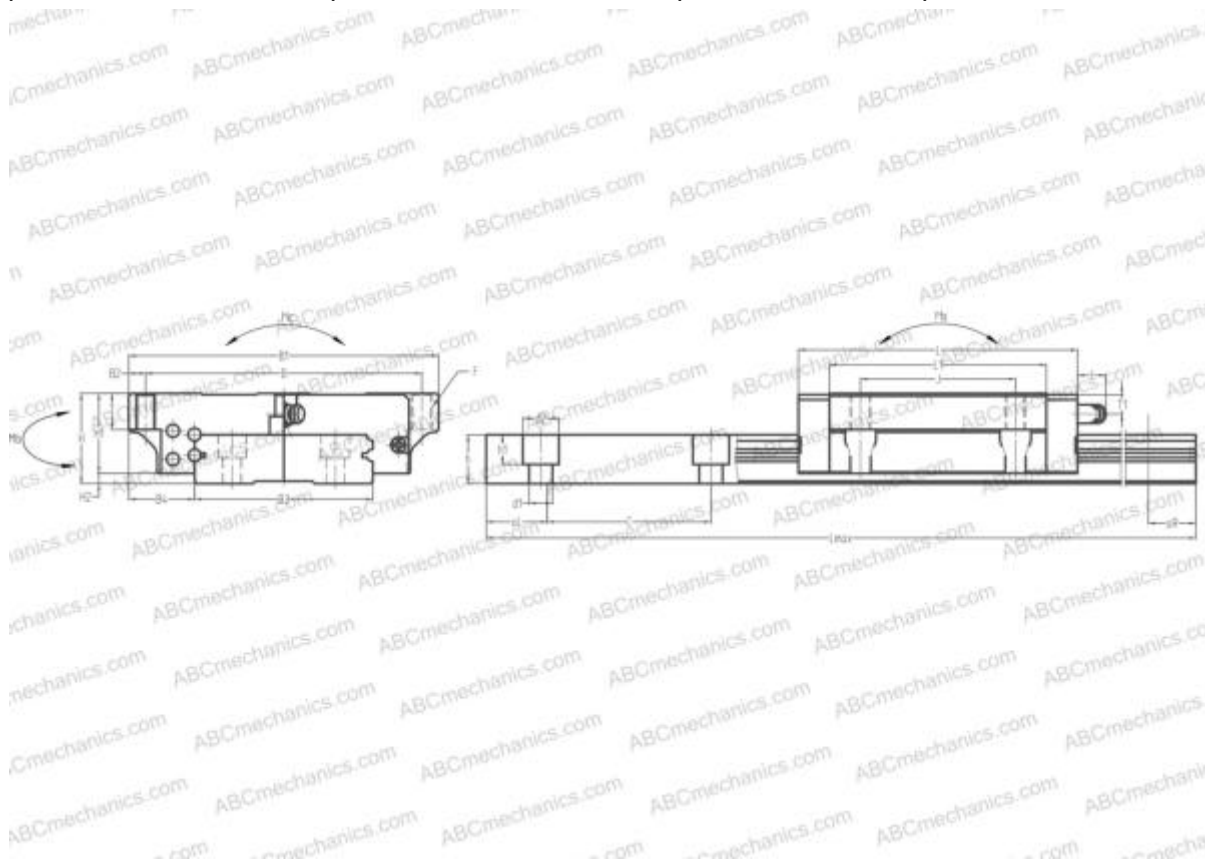

LWF18..В IKO

Линейная направляющая

ТИП: Профильные линейные направляющие, С циркуляцией шариков, Четырехнаправленный тип с равномерной нагрузкой, Способный выдерживать большие изгибающие моменты (широкореельсовый тип), Квадратный тип, Низкая, короткая длина каретки, монтажный отвод

Технические характеристики

РАЗМЕРЫ, ММ

B1	30,000
H	12,000
L	26,500
B	21,000
L1	15,000
D2	9,000
B2	4,500
B3	18,000
B4	6,000
H1	8,000
H2	4,000
C	30,000
d1	3,500
d2	6,000
h	7,500

РАЗМЕРЫ, ММ

h1	4,500
L max	800,000
aL	10,000
aR	10,000
F	M3x0.5x3

МАССА

Масса блока	0,025
Масса рельса	0,095

ПРОИЗВОДИТЕЛЬ

[IKO](#)

АНАЛОГИ

ABC	LE09SL
NSK	LE09SL