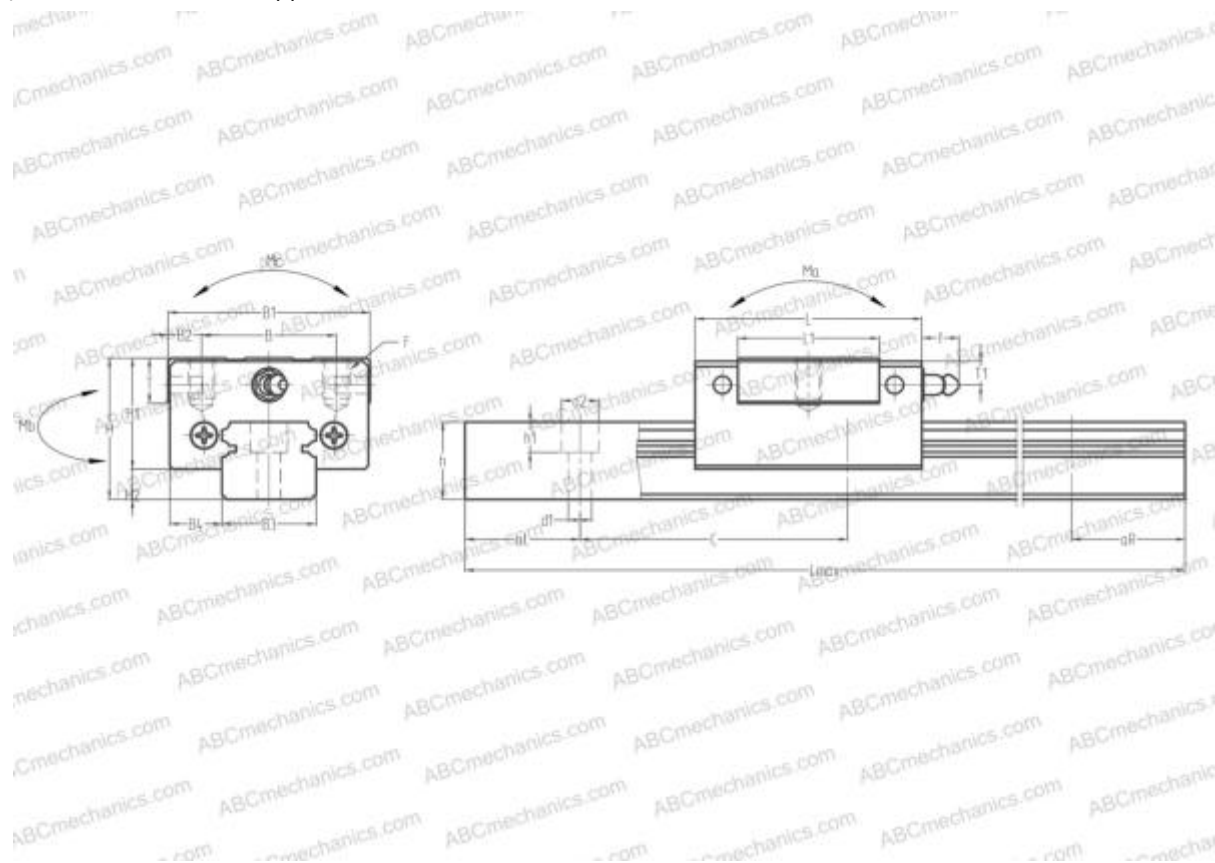

LU05TL ABC

Линейная направляющая

ТИП: Профильные линейные направляющие, С циркуляцией шариков, Четырехнаправленный тип с равномерной нагрузкой, Миниатюрный, Квадратный тип, Низкая, стандартная длина каретки, монтажный отвод

Технические характеристики

РАЗМЕРЫ, ММ

B1	12,000
H	6,000
L	18,000
B	8,000
L1	12,000
D2	2,500
B2	2,000
B3	5,000
B4	3,500
H1	5,000
H2	1,000
C	15,000
d1	2,300
d2	3,300
h	3,200

РАЗМЕРЫ, ММ

h1	1,500
L max	210,000
aL	5,000
aR	5,000
F	M2x0.4x1.5

МАССА

Масса блока	0,004
Масса рельса	0,011

ПРОИЗВОДИТЕЛЬ

[ABC](#)

АНАЛОГИ

NSK	LU05TL
THK	RSR5M
IKO	LWL5..B