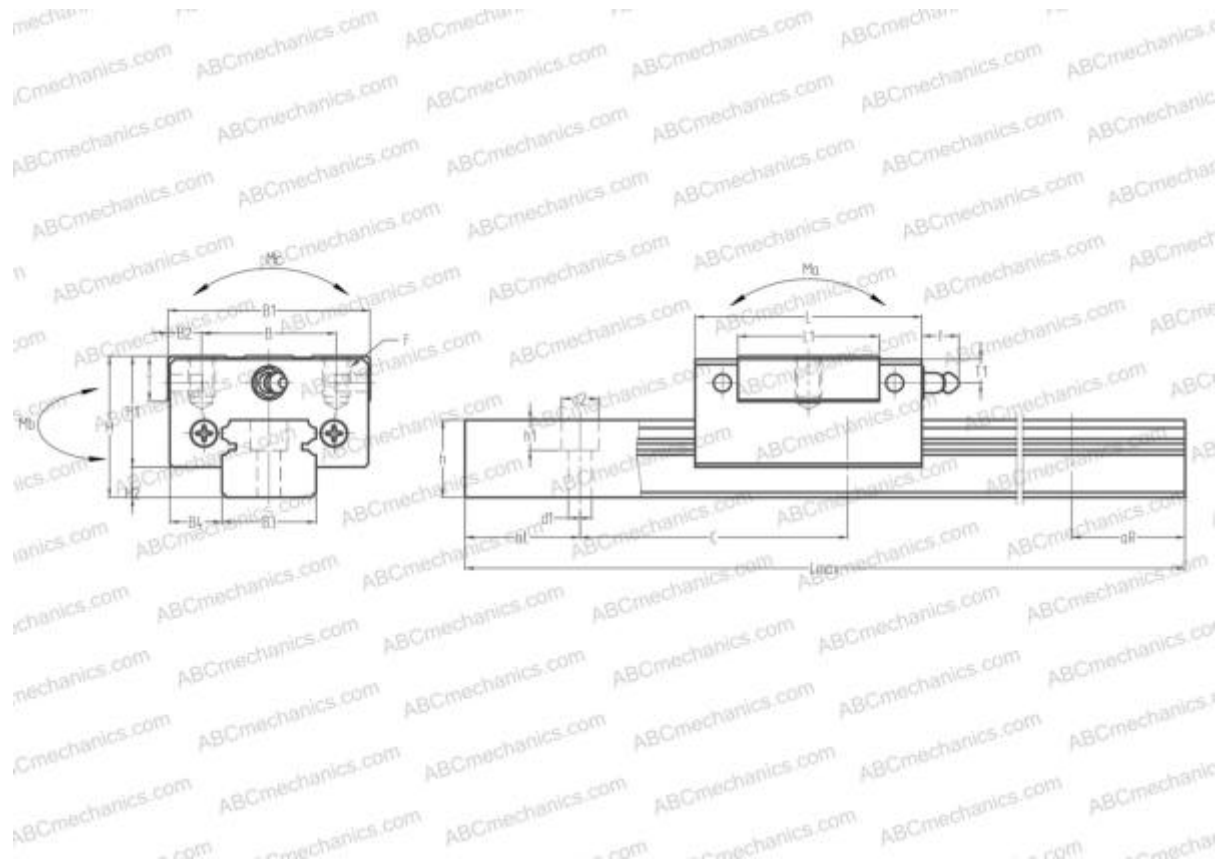

## RSR5M THK

Линейная направляющая

ТИП: Профильные линейные направляющие, С циркуляцией шариков, Четырехнаправленный тип с равномерной нагрузкой, Миниатюрный, Квадратный тип, Низкая, стандартная длина каретки, монтажный отвод

#### РАЗМЕРЫ, ММ

B1	12,000
H	6,000
L	18,000
B	8,000
L1	12,000
D2	2,500
B2	2,000
B3	5,000
B4	3,500
H1	5,000
H2	1,000
C	15,000
d1	2,300
d2	3,300
h	3,200

#### РАЗМЕРЫ, ММ

h1	1,500
L max	210,000
aL	5,000
aR	5,000
F	M2x0.4x1.5

#### МАССА

Масса блока	0,004
Масса рельса	0,011