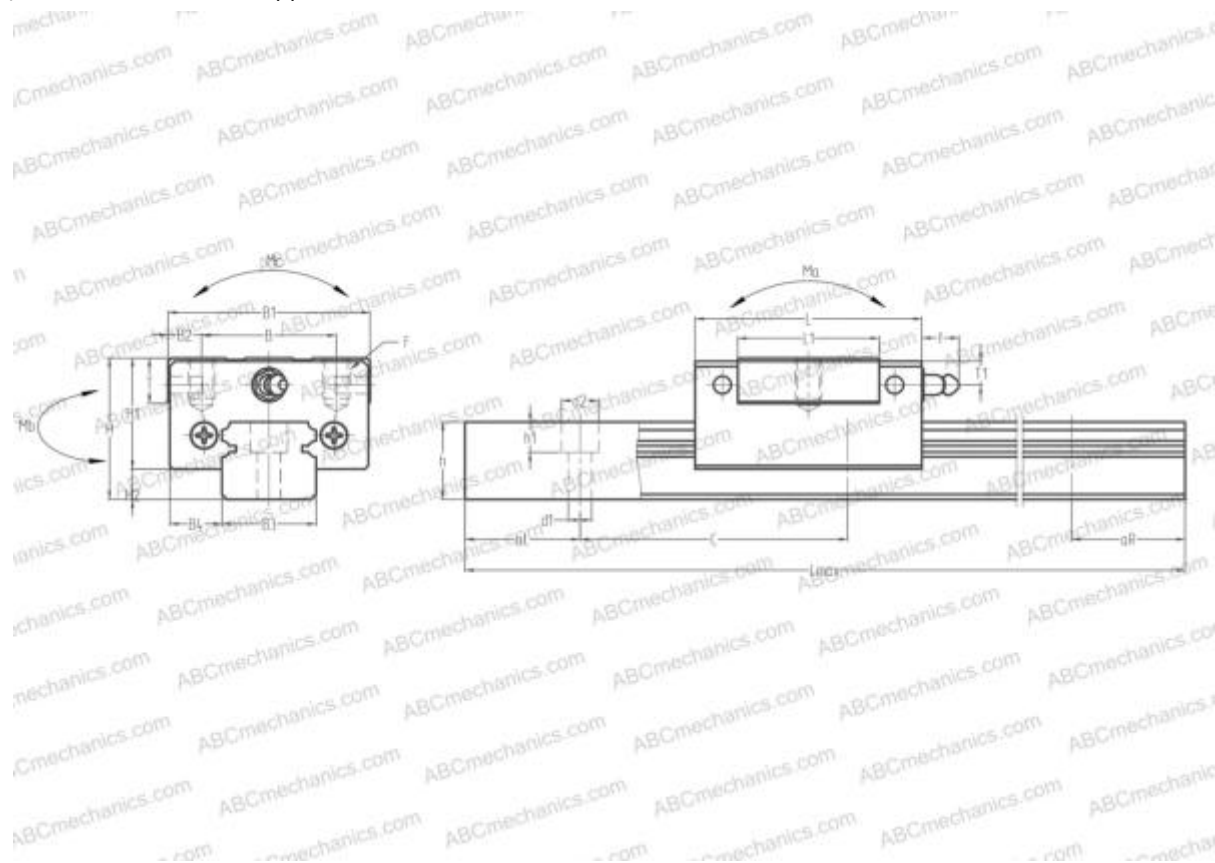

## LWL5..В IKO

Линейная направляющая

ТИП: Профильные линейные направляющие, С циркуляцией шариков, Четырехнаправленный тип с равномерной нагрузкой, Миниатюрный, Квадратный тип, Низкая, стандартная длина каретки, монтажный отвод

#### РАЗМЕРЫ, ММ

B1	12,000
H	6,000
L	18,000
B	8,000
L1	12,000
D2	2,500
B2	2,000
B3	5,000
B4	3,500
H1	5,000
H2	1,000
C	15,000
d1	2,300
d2	3,300
h	3,200

#### РАЗМЕРЫ, ММ

h1	1,500
L max	210,000
aL	5,000
aR	5,000
F	M2x0.4x1.5

#### МАССА

Масса блока	0,004
Масса рельса	0,011