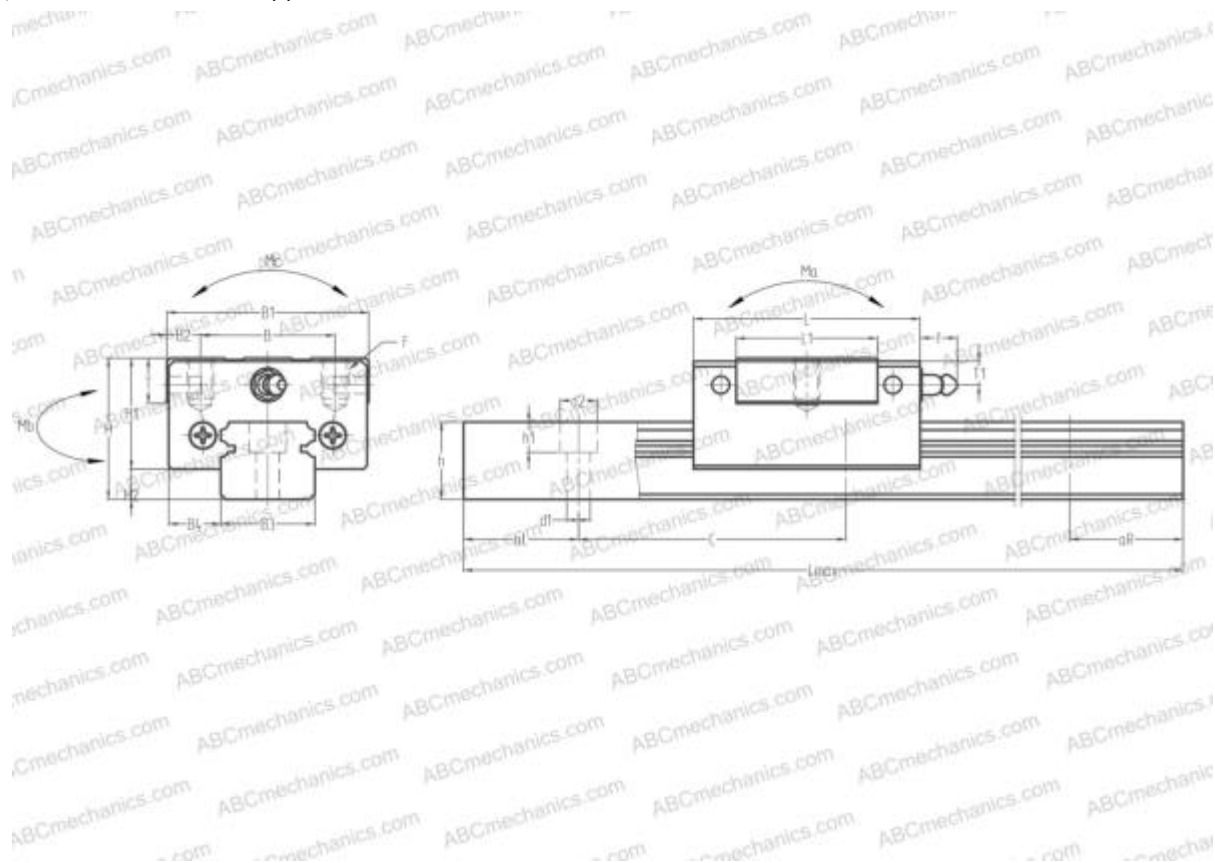

## LU07AL ABC

Линейная направляющая

ТИП: Профильные линейные направляющие, С циркуляцией шариков, Четырехнаправленный тип с равномерной нагрузкой, Миниатюрный, Квадратный тип, Низкая, стандартная длина каретки, монтажный отвод

## РАЗМЕРЫ, ММ

B1	17,000
H	8,000
L	20,400
B	12,000
J	8,000
L1	13,600
D2	3,500
B2	2,500
B3	7,000
B4	5,000
H1	6,500
H2	1,500
C	15,000
d1	2,400
d2	4,200

## РАЗМЕРЫ, ММ

h	4,700
h1	2,300
L max	375,000
aL	5,000
aR	5,000
F	M2x0.4x2.4

## МАССА

Масса блока	0,010
Масса рельса	0,023