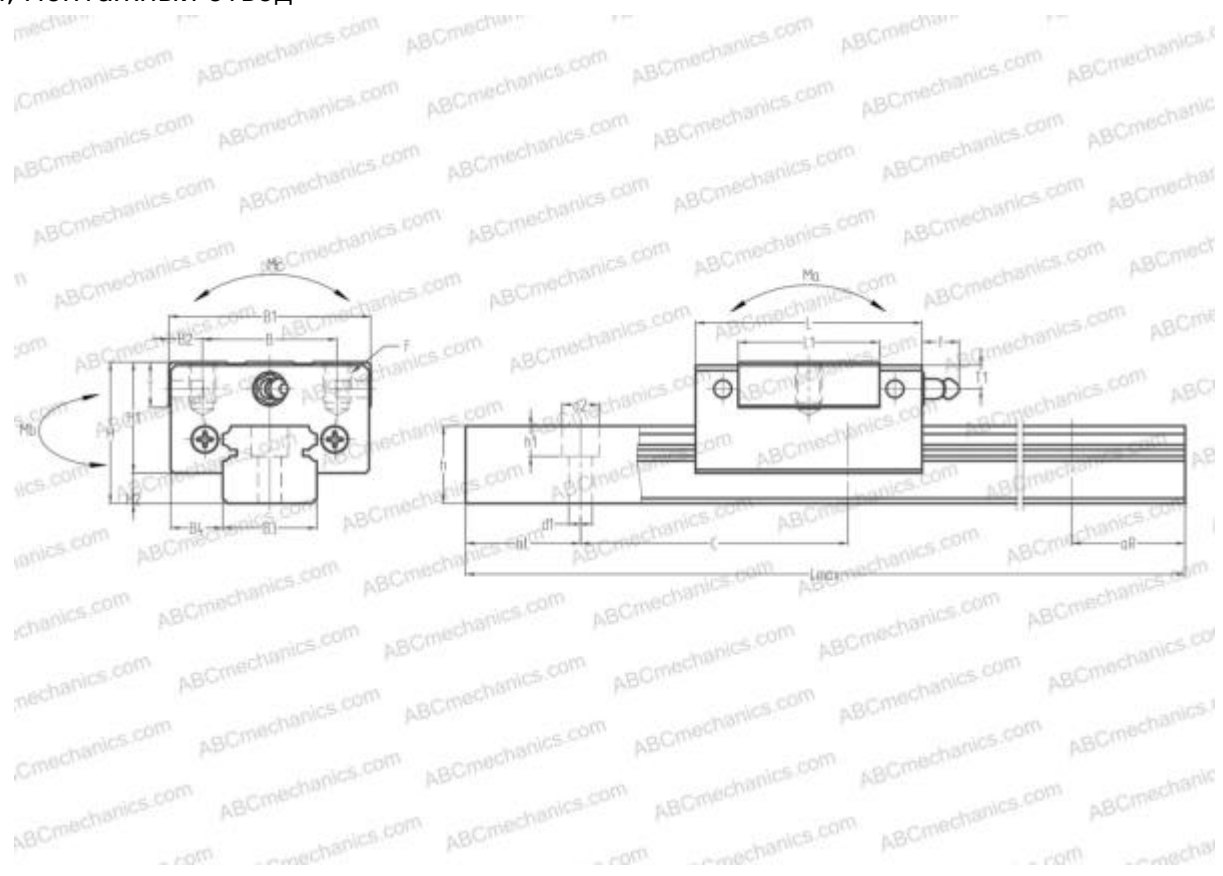

RSR7M THK

Линейная направляющая

ТИП: Профильные линейные направляющие, С циркуляцией шариков, Четырехнаправленный тип с равномерной нагрузкой, Миниатюрный, Квадратный тип, Низкая, стандартная длина каретки, монтажный отвод

Технические характеристики

РАЗМЕРЫ, ММ

B1	17,000
H	8,000
L	20,400
B	12,000
J	8,000
L1	13,600
D2	3,500
B2	2,500
B3	7,000
B4	5,000
H1	6,500
H2	1,500
C	15,000
d1	2,400
d2	4,200

АНАЛОГИ

STAR	0442-7
NB	SEBS7A

РАЗМЕРЫ, ММ

h	4,700
h1	2,300
L max	375,000
aL	5,000
aR	5,000
F	M2x0.4x2.4

МАССА

Масса блока	0,010
Масса рельса	0,023

ПРОИЗВОДИТЕЛЬ

[THK](#)

АНАЛОГИ

ABC	LU07AL
NSK	LU07AL
IKO	LWL7..B
HIWIN	MGN7C