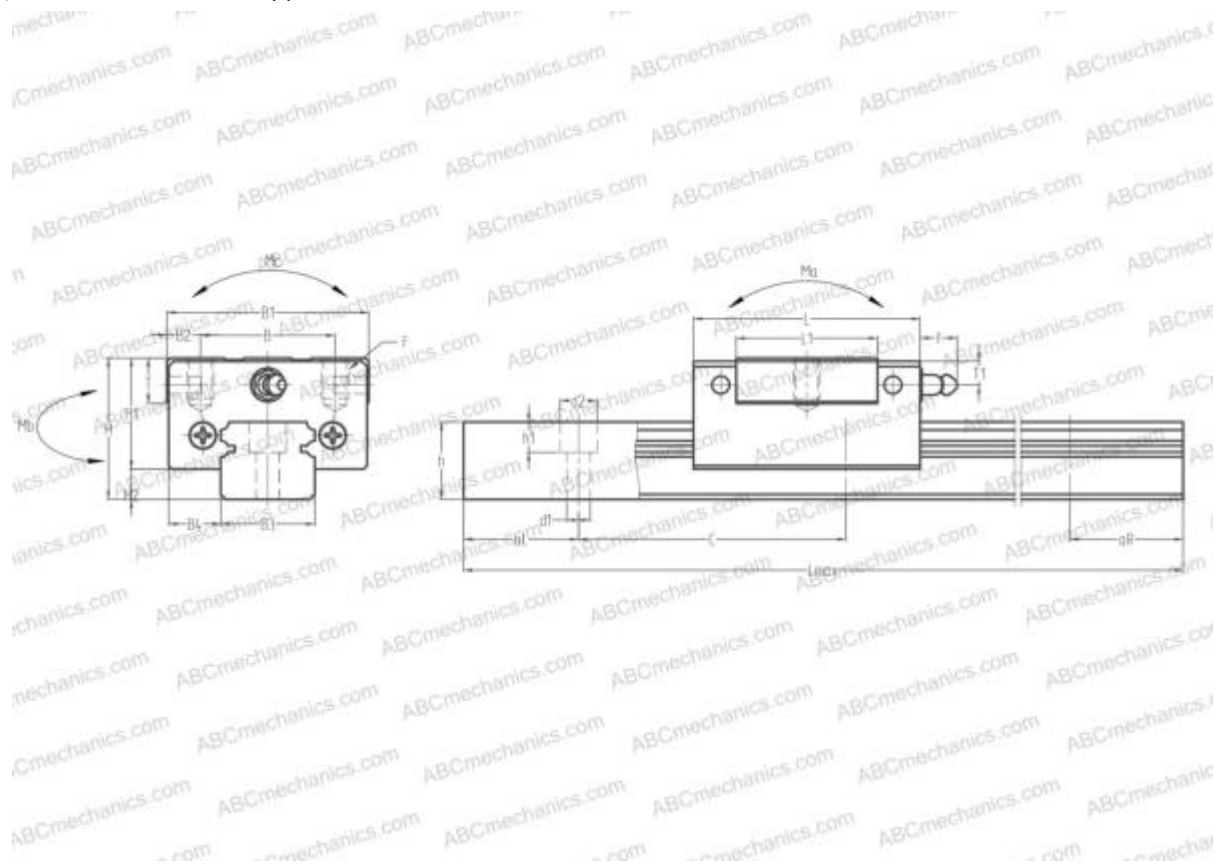

LWL7..В ИКО

Линейная направляющая

ТИП: Профильные линейные направляющие, С циркуляцией шариков, Четырехнаправленный тип с равномерной нагрузкой, Миниатюрный, Квадратный тип, Низкая, стандартная длина каретки, монтажный отвод

Технические характеристики

РАЗМЕРЫ, ММ

B1	17,000
H	8,000
L	20,400
B	12,000
J	8,000
L1	13,600
D2	3,500
B2	2,500
B3	7,000
B4	5,000
H1	6,500
H2	1,500
C	15,000
d1	2,400
d2	4,200

АНАЛОГИ

STAR	0442-7
NB	SEBS7A

РАЗМЕРЫ, ММ

h	4,700
h1	2,300
L max	375,000
aL	5,000
aR	5,000
F	M2x0.4x2.4

МАССА

Масса блока	0,010
Масса рельса	0,023

ПРОИЗВОДИТЕЛЬ

[IKO](#)

АНАЛОГИ

ABC	LU07AL
NSK	LU07AL
THK	RSR7M
HIWIN	MGN7C