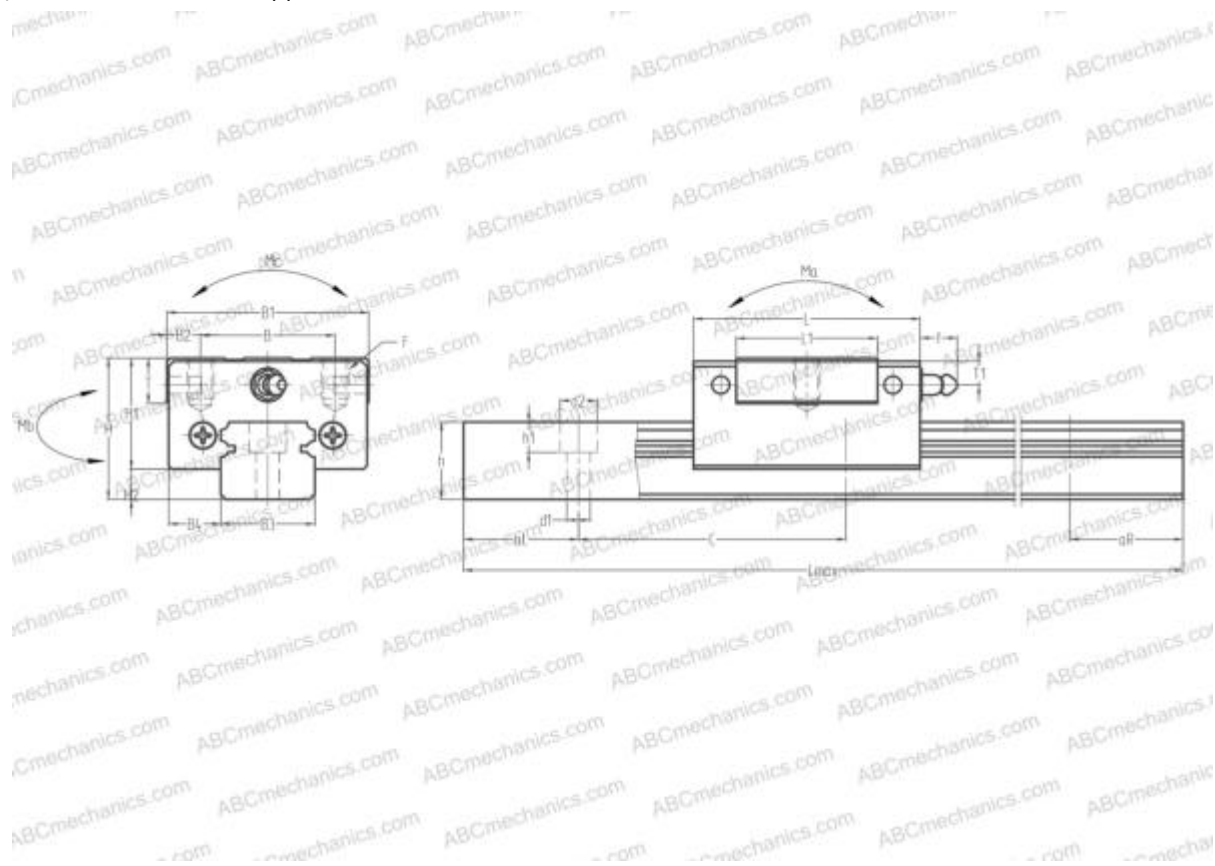

## MGN7C HIWIN

Линейная направляющая

ТИП: Профильные линейные направляющие, С циркуляцией шариков, Четырехнаправленный тип с равномерной нагрузкой, Миниатюрный, Квадратный тип, Низкая, стандартная длина каретки, монтажный отвод

## РАЗМЕРЫ, ММ

B1	17,000
H	8,000
L	20,400
B	12,000
J	8,000
L1	13,600
D2	3,500
B2	2,500
B3	7,000
B4	5,000
H1	6,500
H2	1,500
C	15,000
d1	2,400
d2	4,200

## РАЗМЕРЫ, ММ

h	4,700
h1	2,300
L max	375,000
aL	5,000
aR	5,000
F	M2x0.4x2.4

## МАССА

Масса блока	0,010
Масса рельса	0,023