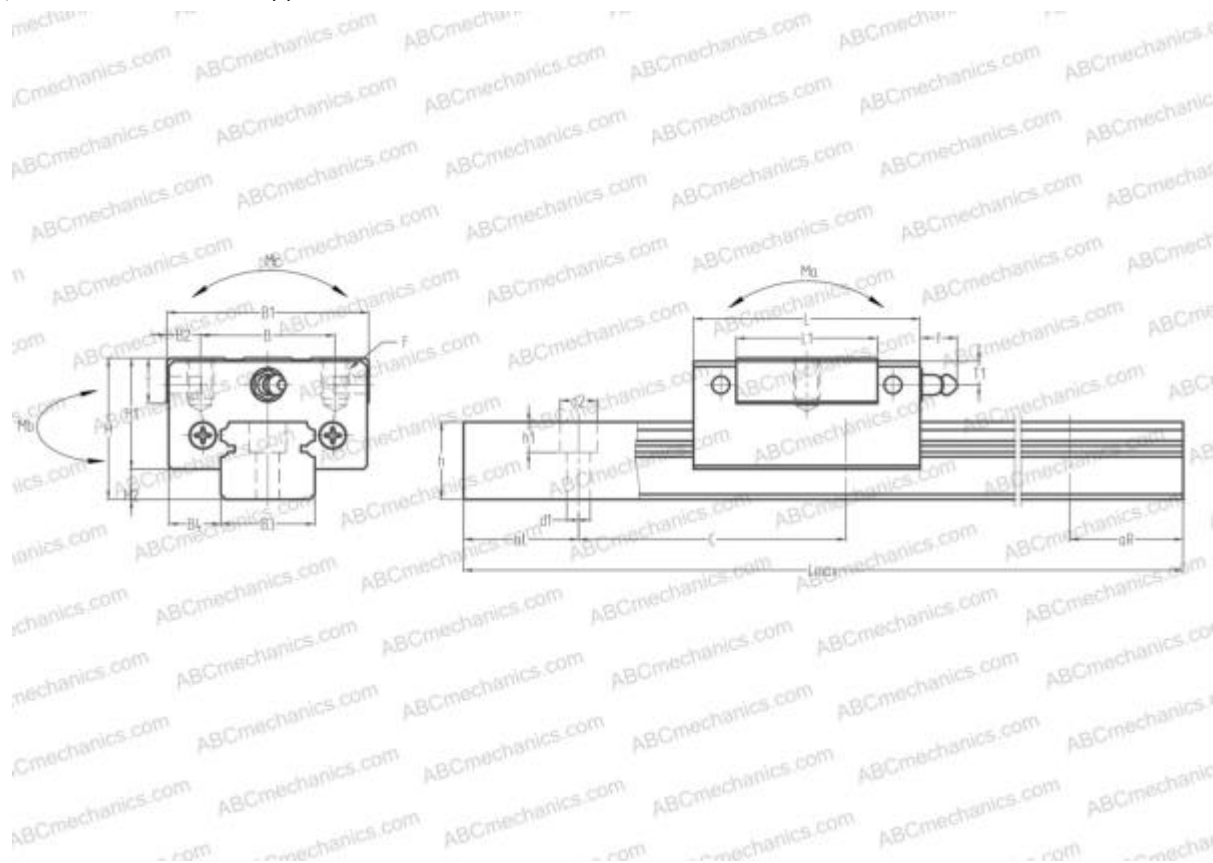

0442-7 STAR

Линейная направляющая

ТИП: Профильные линейные направляющие, С циркуляцией шариков, Четырехнаправленный тип с равномерной нагрузкой, Миниатюрный, Квадратный тип, Низкая, стандартная длина каретки, монтажный отвод

Технические характеристики

РАЗМЕРЫ, ММ

B1	17,000
H	8,000
L	20,400
B	12,000
J	8,000
L1	13,600
D2	3,500
B2	2,500
B3	7,000
B4	5,000
H1	6,500
H2	1,500
C	15,000
d1	2,400
d2	4,200

АНАЛОГИ

HIWIN	MGN7C
NB	SEBS7A

РАЗМЕРЫ, ММ

h	4,700
h1	2,300
L max	375,000
aL	5,000
aR	5,000
F	M2x0.4x2.4

МАССА

Масса блока	0,010
Масса рельса	0,023

ПРОИЗВОДИТЕЛЬ

[STAR](#)

АНАЛОГИ

ABC	LU07AL
NSK	LU07AL
THK	RSR7M
IKO	LWL7..B