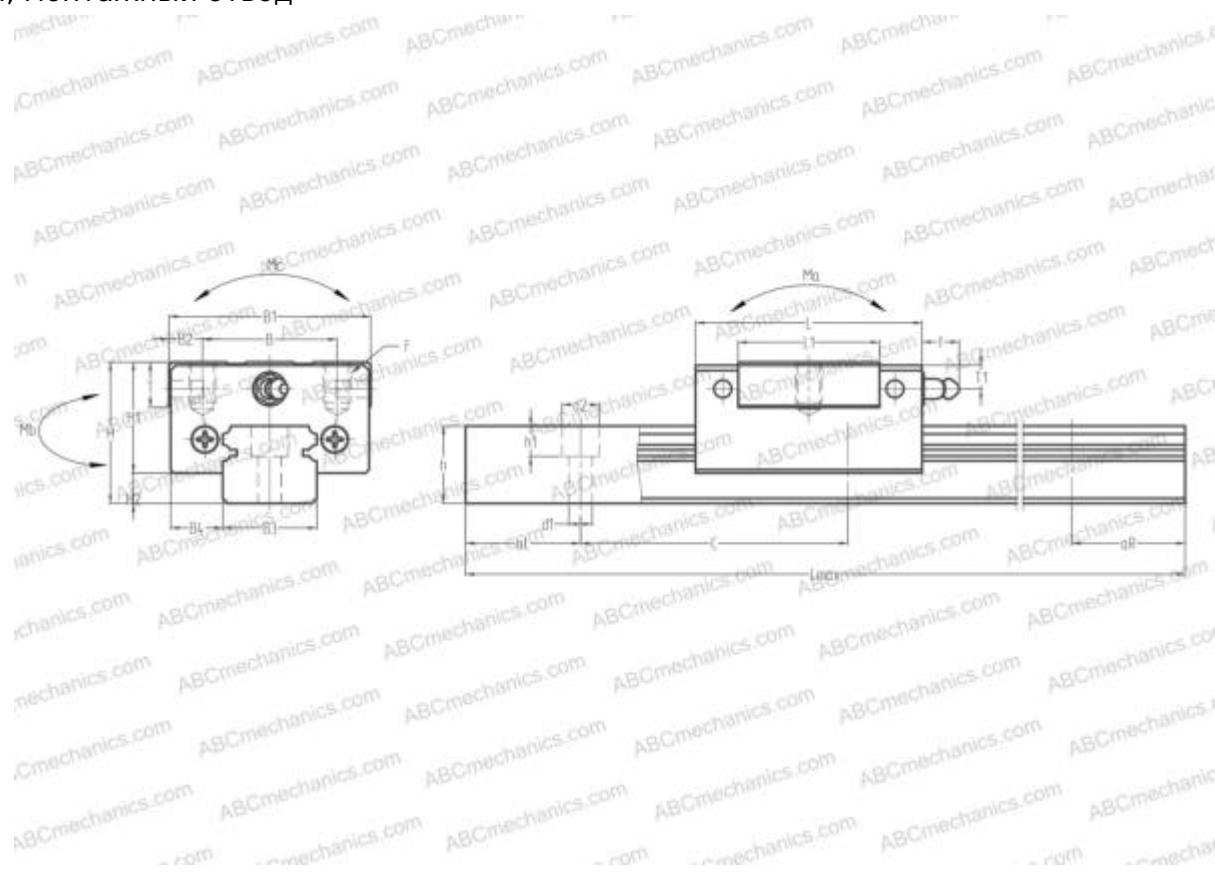

SEBS7A NB

Линейная направляющая

ТИП: Профильные линейные направляющие, С циркуляцией шариков, Четырехнаправленный тип с равномерной нагрузкой, Миниатюрный, Квадратный тип, Низкая, стандартная длина каретки, монтажный отвод

Технические характеристики

РАЗМЕРЫ, ММ

B1	17,000
H	8,000
L	20,400
B	12,000
J	8,000
L1	13,600
D2	3,500
B2	2,500
B3	7,000
B4	5,000
H1	6,500
H2	1,500
C	15,000
d1	2,400
d2	4,200

АНАЛОГИ

HIWIN	MGN7C
STAR	0442-7

РАЗМЕРЫ, ММ

h	4,700
h1	2,300
L max	375,000
aL	5,000
aR	5,000
F	M2x0.4x2.4

МАССА

Масса блока	0,010
Масса рельса	0,023

ПРОИЗВОДИТЕЛЬ

[NB](#)

АНАЛОГИ

ABC	LU07AL
NSK	LU07AL
THK	RSR7M
IKO	LWL7..B