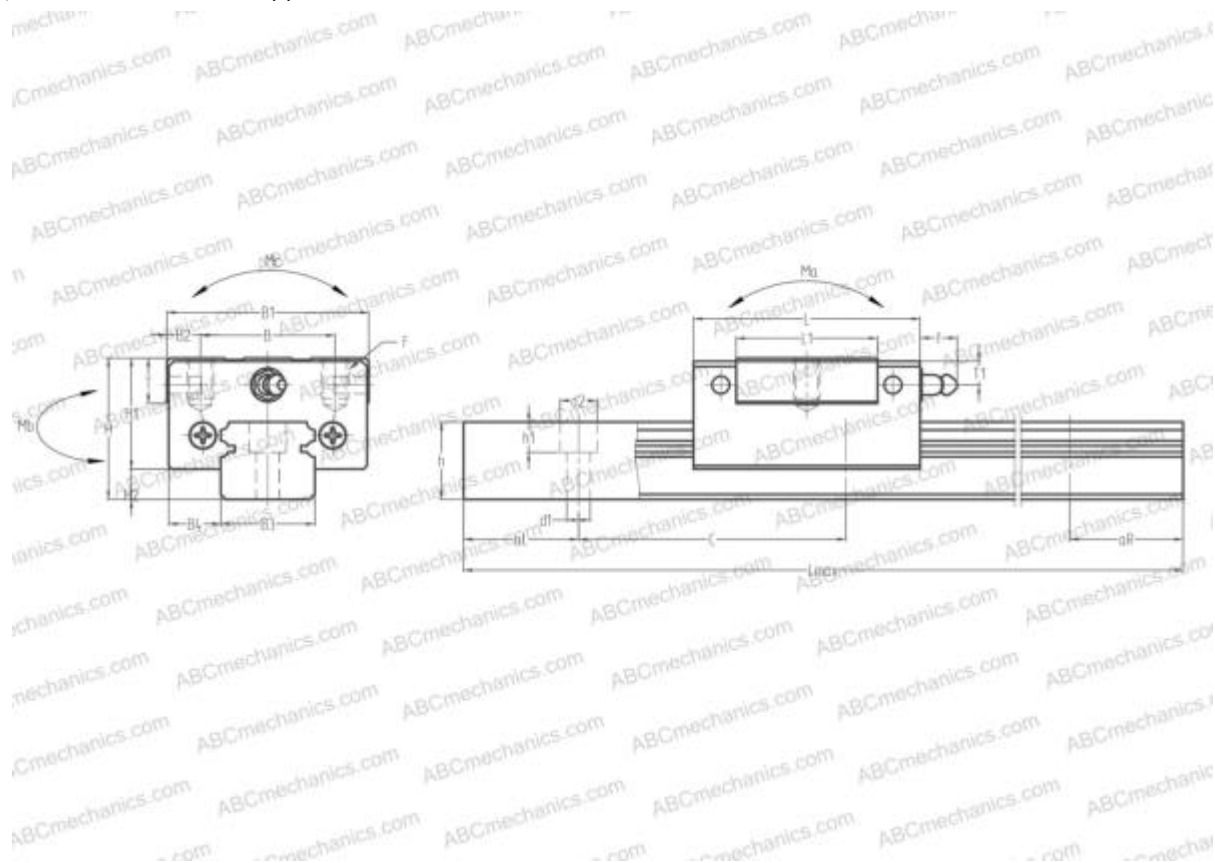

LU09TL ABC

Линейная направляющая

ТИП: Профильные линейные направляющие, С циркуляцией шариков, Четырехнаправленный тип с равномерной нагрузкой, Миниатюрный, Квадратный тип, Низкая, стандартная длина каретки, монтажный отвод

Технические характеристики

РАЗМЕРЫ, ММ

B1	20,000
H	10,000
L	27,000
B	15,000
J	10,000
L1	18,000
D2	4,500
B2	2,500
B3	9,000
B4	5,500
H1	7,800
H2	2,200
C	20,000
d1	3,500
d2	6,000

АНАЛОГИ

NB	SEBS9A
ABC	LU09TR
NSK	LU09TR
THK	RSH9KM
STAR	0442-8

РАЗМЕРЫ, ММ

h	5,500
h1	4,500
L max	1200,000
aL	7,500
aR	7,500
F	M3x0.5x3

МАССА

Масса блока	0,017
Масса рельса	0,035

ПРОИЗВОДИТЕЛЬ

[ABC](#)

АНАЛОГИ

NSK	LU09TL
THK	RSR9KM
IKO	LWL9..B
HIWIN	MGN9C