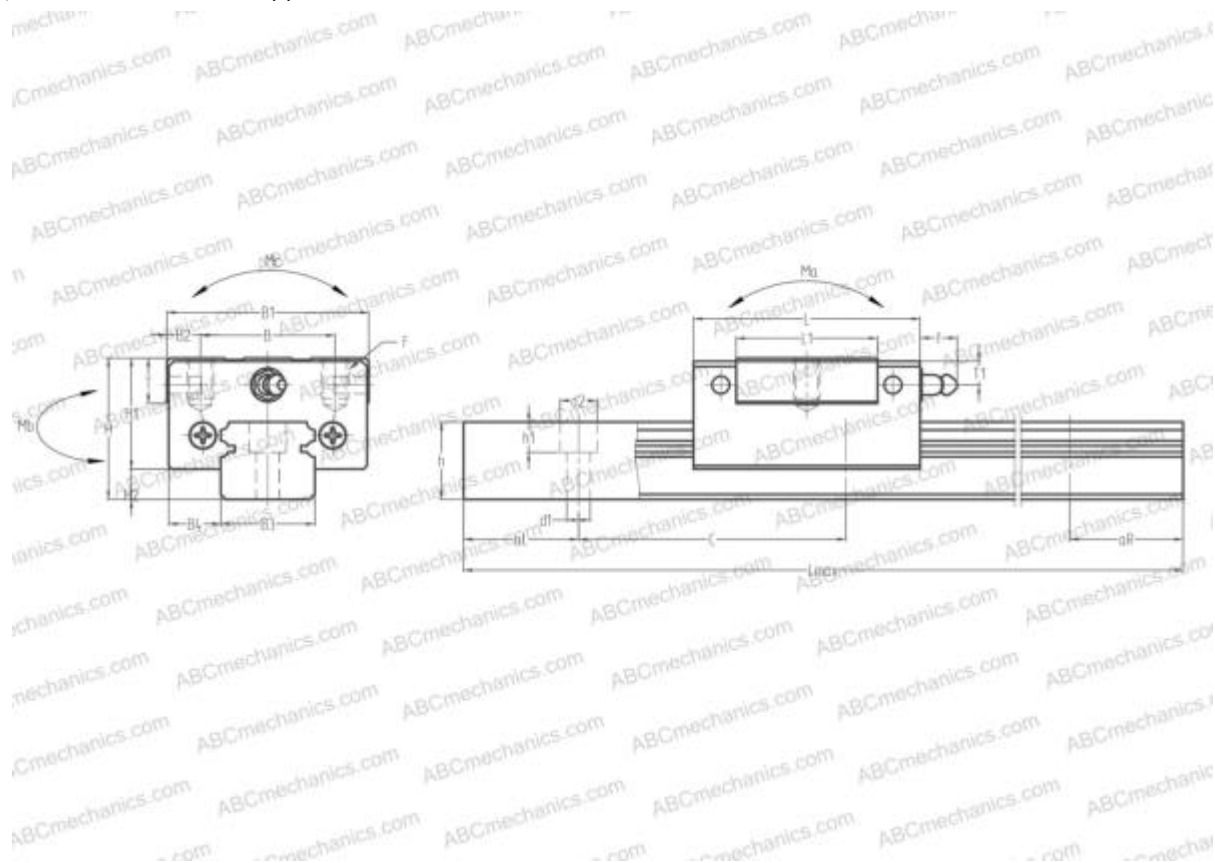

RSR9KM THK

Линейная направляющая

ТИП: Профильные линейные направляющие, С циркуляцией шариков, Четырехнаправленный тип с равномерной нагрузкой, Миниатюрный, Квадратный тип, Низкая, стандартная длина каретки, монтажный отвод

Технические характеристики

РАЗМЕРЫ, ММ

B1	20,000
H	10,000
L	27,000
B	15,000
J	10,000
L1	18,000
D2	4,500
B2	2,500
B3	9,000
B4	5,500
H1	7,800
H2	2,200
C	20,000
d1	3,500
d2	6,000

АНАЛОГИ

NB	SEBS9A
ABC	LU09TR
NSK	LU09TR
THK	RSH9KM
STAR	0442-8

РАЗМЕРЫ, ММ

h	5,500
h1	4,500
L max	1200,000
aL	7,500
aR	7,500
F	M3x0.5x3

МАССА

Масса блока	0,017
Масса рельса	0,035

ПРОИЗВОДИТЕЛЬ

[THK](#)

АНАЛОГИ

ABC	LU09TL
NSK	LU09TL
IKO	LWL9..B
HIWIN	MGN9C