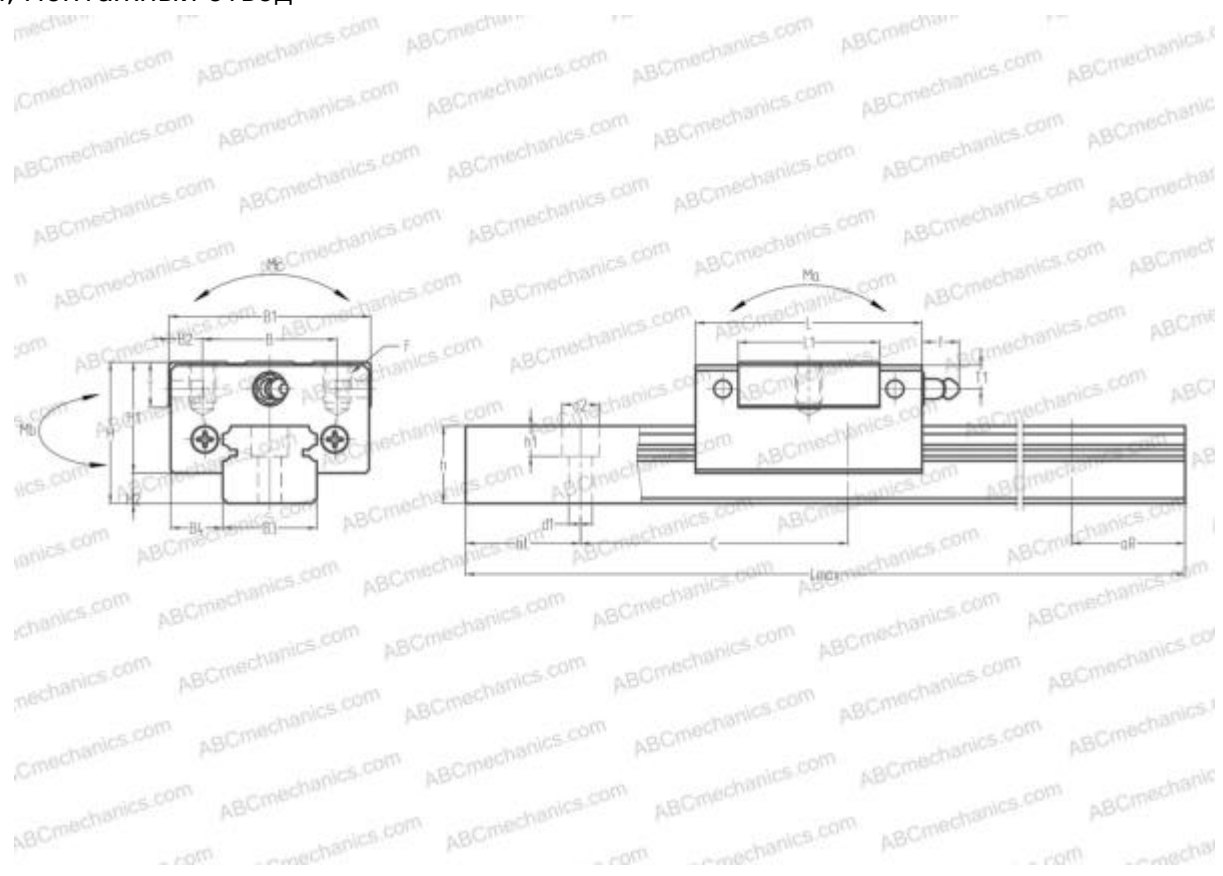

LWL9..В ИКО

Линейная направляющая

ТИП: Профильные линейные направляющие, С циркуляцией шариков, Четырехнаправленный тип с равномерной нагрузкой, Миниатюрный, Квадратный тип, Низкая, стандартная длина каретки, монтажный отвод

Технические характеристики

РАЗМЕРЫ, ММ

B1	20,000
H	10,000
L	27,000
B	15,000
J	10,000
L1	18,000
D2	4,500
B2	2,500
B3	9,000
B4	5,500
H1	7,800
H2	2,200
C	20,000
d1	3,500
d2	6,000

АНАЛОГИ

HIWIN	MGN9C
NB	SEBS9A
NSK	LU09TR
THK	RSH9KM
STAR	0442-8

РАЗМЕРЫ, ММ

h	5,500
h1	4,500
L max	1200,000
aL	7,500
aR	7,500
F	M3x0.5x3

МАССА

Масса блока	0,017
Масса рельса	0,035

ПРОИЗВОДИТЕЛЬ

[IKO](#)

АНАЛОГИ

ABC	LU09TL
ABC	LU09TR
NSK	LU09TL
THK	RSR9KM