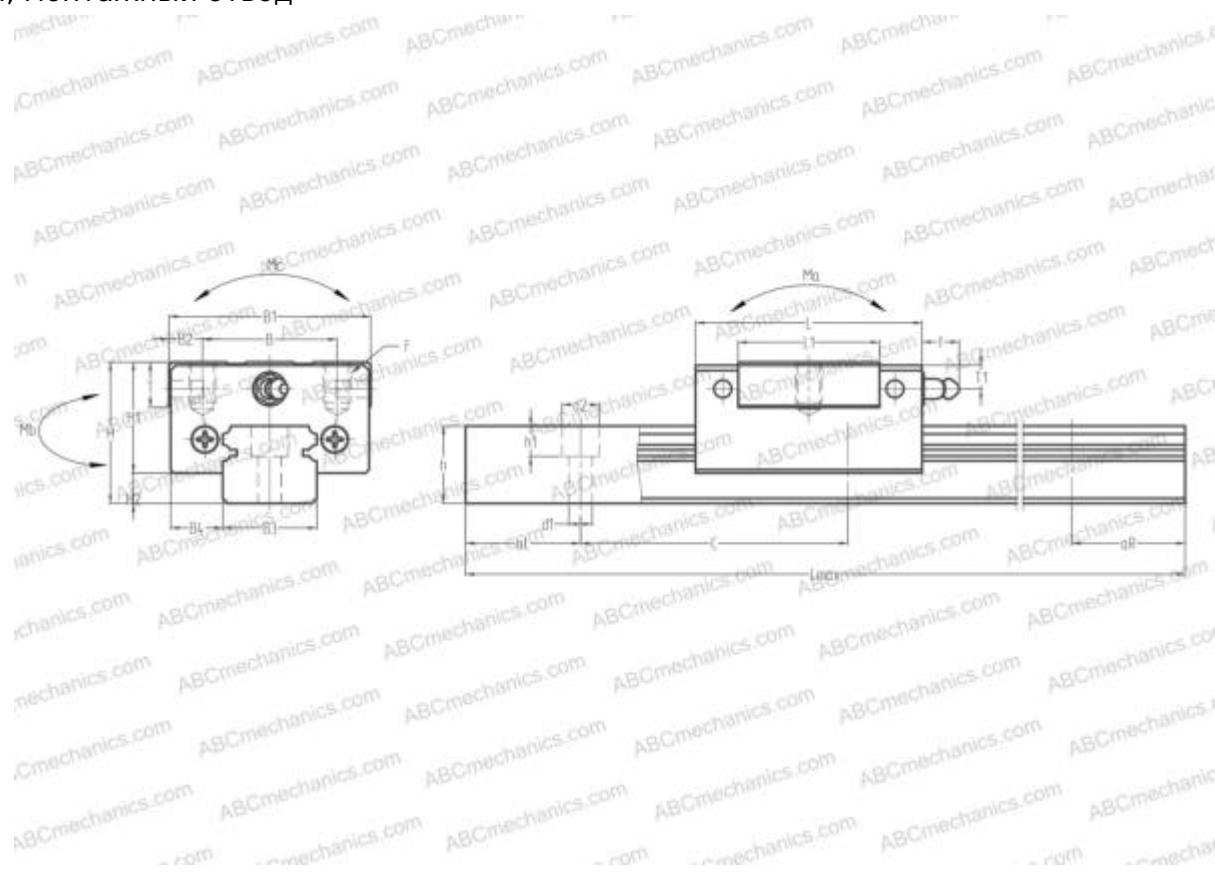

SEBS9A NB

Линейная направляющая

ТИП: Профильные линейные направляющие, С циркуляцией шариков, Четырехнаправленный тип с равномерной нагрузкой, Миниатюрный, Квадратный тип, Низкая, стандартная длина каретки, монтажный отвод

Технические характеристики

РАЗМЕРЫ, ММ

B1	20,000
H	10,000
L	27,000
B	15,000
J	10,000
L1	18,000
D2	4,500
B2	2,500
B3	9,000
B4	5,500
H1	7,800
H2	2,200
C	20,000
d1	3,500
d2	6,000

АНАЛОГИ

HIWIN	MGN9C
ABC	LU09TR
NSK	LU09TR
THK	RSH9KM
STAR	0442-8

РАЗМЕРЫ, ММ

h	5,500
h1	4,500
L max	1200,000
aL	7,500
aR	7,500
F	M3x0.5x3

МАССА

Масса блока	0,017
Масса рельса	0,035

ПРОИЗВОДИТЕЛЬ

[NB](#)

АНАЛОГИ

ABC	LU09TL
NSK	LU09TL
THK	RSR9KM
IKO	LWL9..B