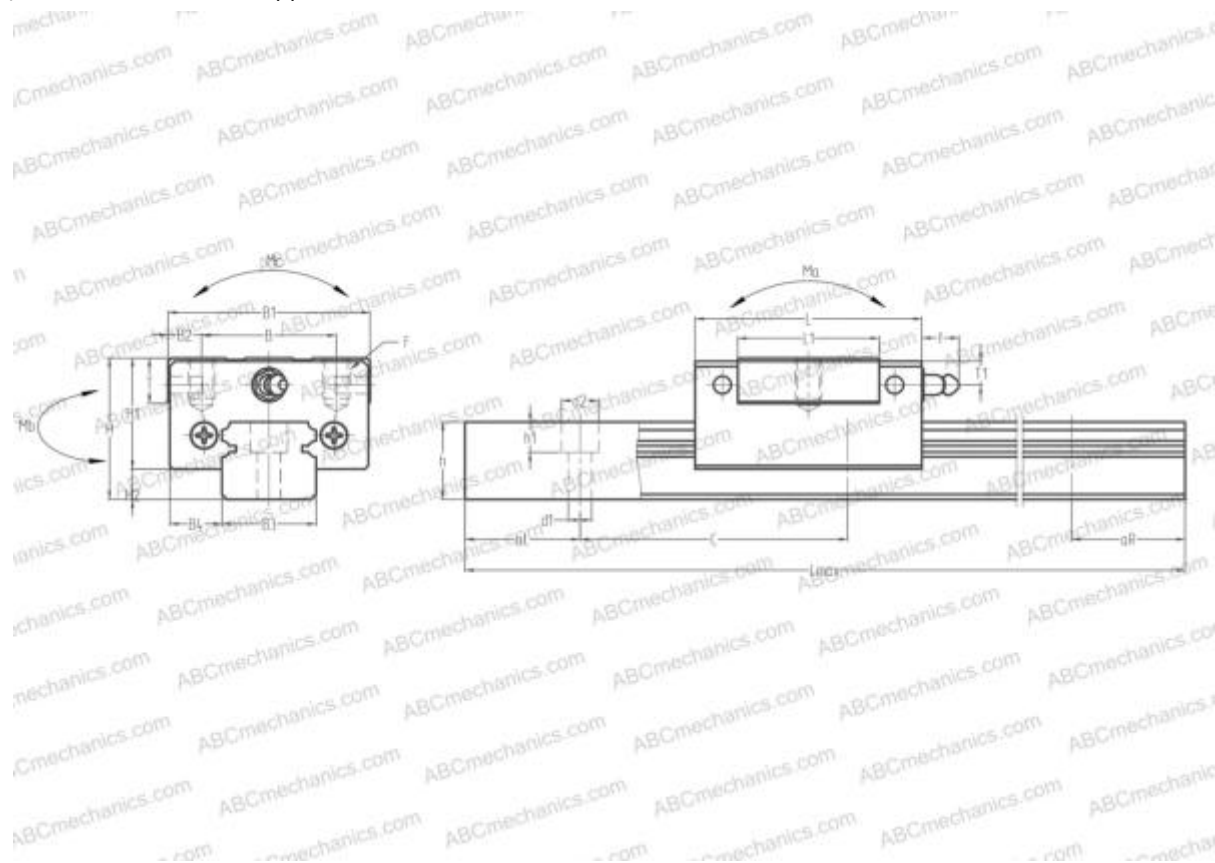

LU09AR ABC

Линейная направляющая

ТИП: Профильные линейные направляющие, С циркуляцией шариков, Четырехнаправленный тип с равномерной нагрузкой, Миниатюрный, Квадратный тип, Низкая, стандартная длина каретки, монтажный отвод

Технические характеристики

РАЗМЕРЫ, ММ

B1	20,000
H	10,000
L	30,000
B	15,000
J	13,000
L1	20,000
D2	4,500
B2	2,500
B3	9,000
B4	5,500
H1	7,800
H2	2,200
C	20,000
d1	2,600
d2	4,500

РАЗМЕРЫ, ММ

h	5,500
h1	3,000
L max	600,000
aL	7,500
aR	7,500
F	M2x0.4x2.5

МАССА

Масса блока	0,019
Масса рельса	0,035

ПРОИЗВОДИТЕЛЬ

[ABC](#)

АНАЛОГИ

NSK	LU09AR
STAR	0442-9