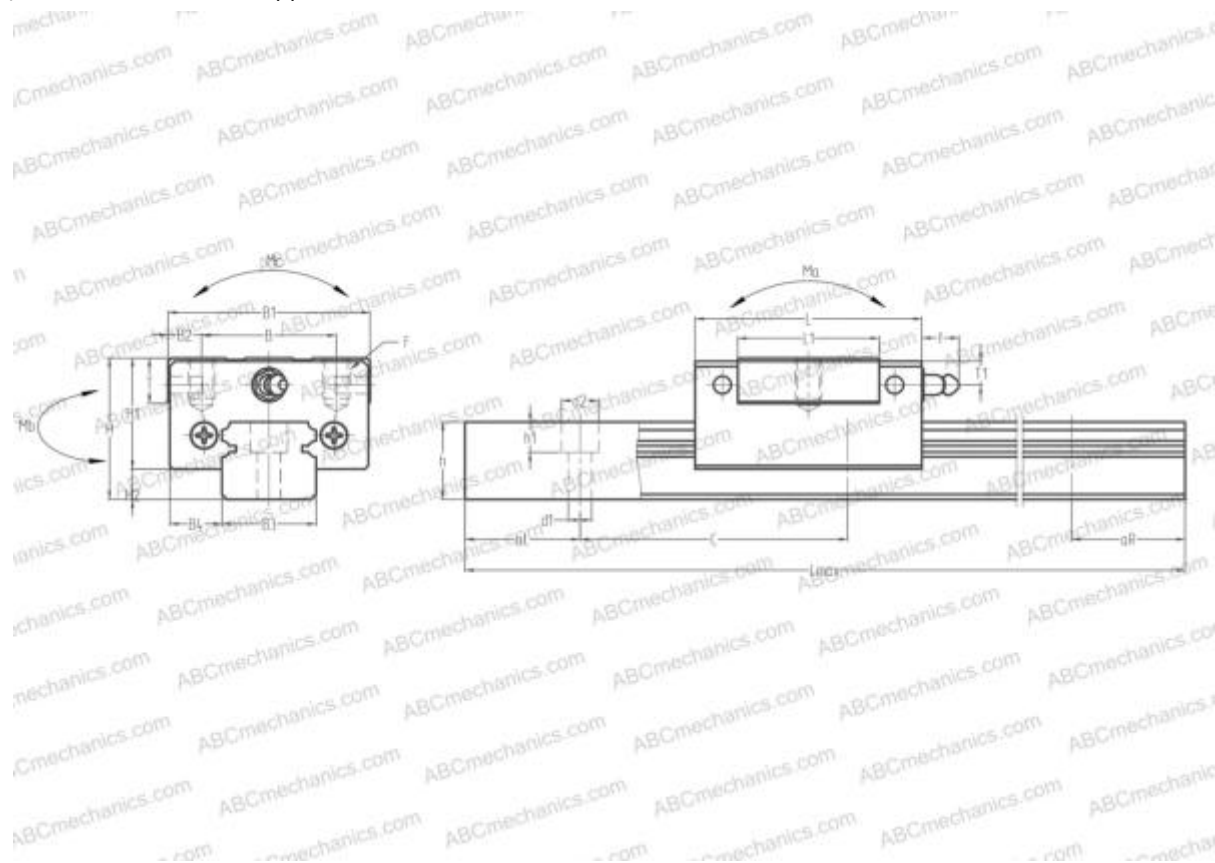

0442-9 STAR

Линейная направляющая

ТИП: Профильные линейные направляющие, С циркуляцией шариков, Четырехнаправленный тип с равномерной нагрузкой, Миниатюрный, Квадратный тип, Низкая, стандартная длина каретки, монтажный отвод

Технические характеристики

РАЗМЕРЫ, ММ

B1	20,000
H	10,000
L	30,000
B	15,000
J	13,000
L1	20,000
D2	4,500
B2	2,500
B3	9,000
B4	5,500
H1	7,800
H2	2,200
C	20,000
d1	2,600
d2	4,500

РАЗМЕРЫ, ММ

h	5,500
h1	3,000
L max	600,000
aL	7,500
aR	7,500
F	M2x0.4x2.5

МАССА

Масса блока	0,019
Масса рельса	0,035

ПРОИЗВОДИТЕЛЬ

[STAR](#)

АНАЛОГИ

ABC	LU09AR
NSK	LU09AR