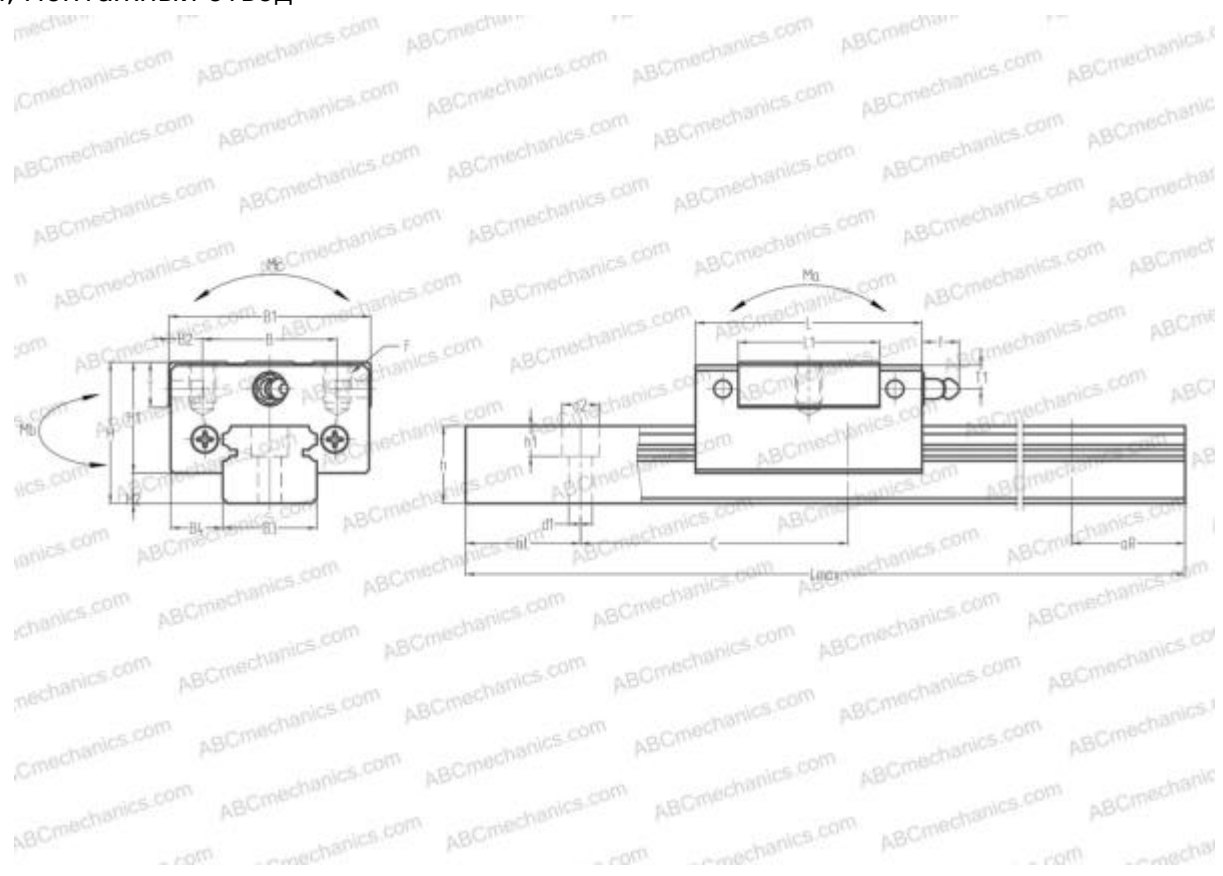

LU09TR ABC

Линейная направляющая

ТИП: Профильные линейные направляющие, С циркуляцией шариков, Четырехнаправленный тип с равномерной нагрузкой, Миниатюрный, Квадратный тип, Низкая, стандартная длина каретки, монтажный отвод

Технические характеристики

РАЗМЕРЫ, ММ

B1	20,000
H	10,000
L	30,000
B	15,000
J	10,000
L1	20,000
D2	4,500
B2	2,500
B3	9,000
B4	5,500
H1	7,800
H2	2,200
C	20,000
d1	3,500
d2	6,000

АНАЛОГИ

ABC	LU09TL
NSK	LU09TL
THK	RSR9KM
HIWIN	MGN9C
NB	SEBS9A

РАЗМЕРЫ, ММ

h	5,500
h1	4,500
L max	600,000
aL	7,500
aR	7,500
F	M3x0.5x3

МАССА

Масса блока	0,019
Масса рельса	0,035

ПРОИЗВОДИТЕЛЬ

[ABC](#)

АНАЛОГИ

NSK	LU09TR
THK	RSH9KM
IKO	LWL9..B
STAR	0442-8