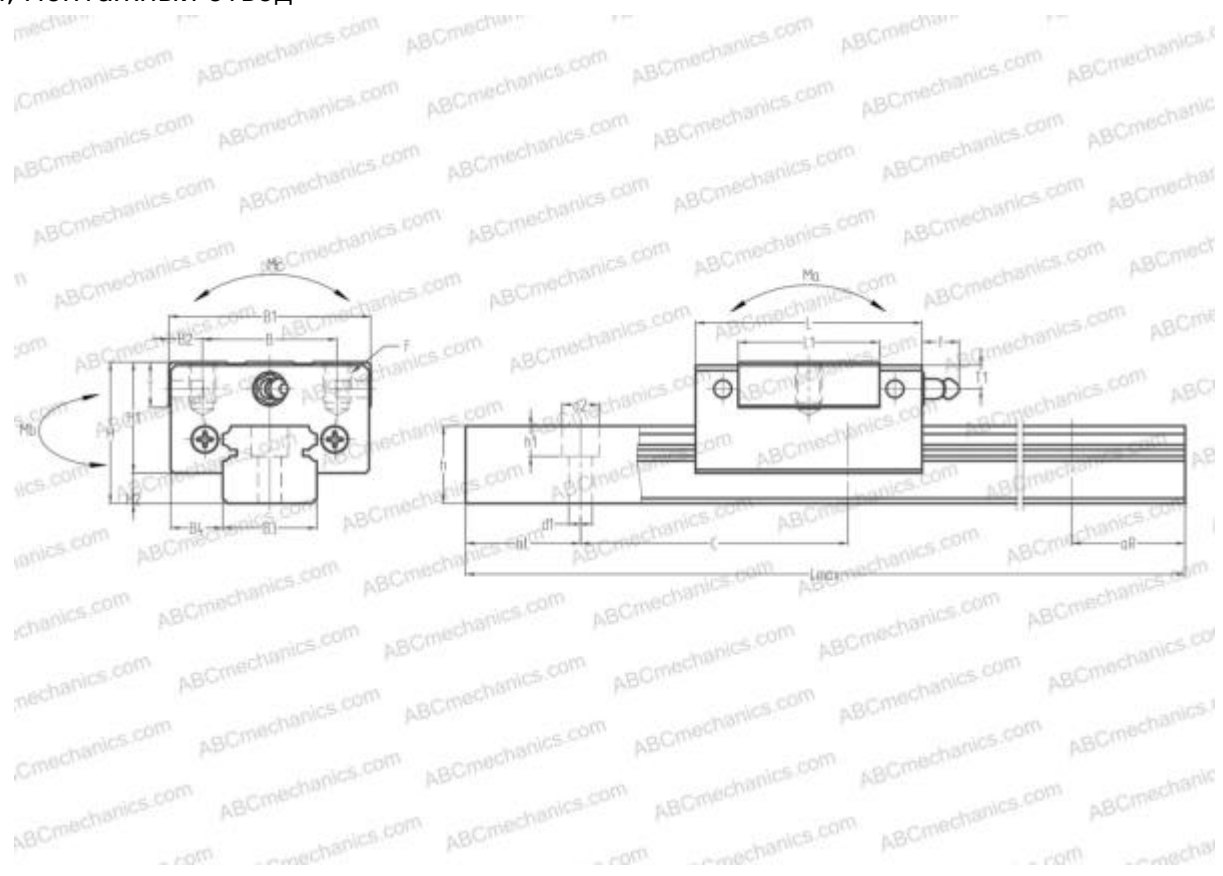

## RSN9KM THK

Линейная направляющая

ТИП: Профильные линейные направляющие, С циркуляцией шариков, Четырехнаправленный тип с равномерной нагрузкой, Миниатюрный, Квадратный тип, Низкая, стандартная длина каретки, монтажный отвод

## РАЗМЕРЫ, ММ

B1	20,000
H	10,000
L	30,000
B	15,000
J	10,000
L1	20,000
D2	4,500
B2	2,500
B3	9,000
B4	5,500
H1	7,800
H2	2,200
C	20,000
d1	3,500
d2	6,000

## РАЗМЕРЫ, ММ

h	5,500
h1	4,500
L max	600,000
aL	7,500
aR	7,500
F	M3x0.5x3

## МАССА

Масса блока	0,019
Масса рельса	0,035