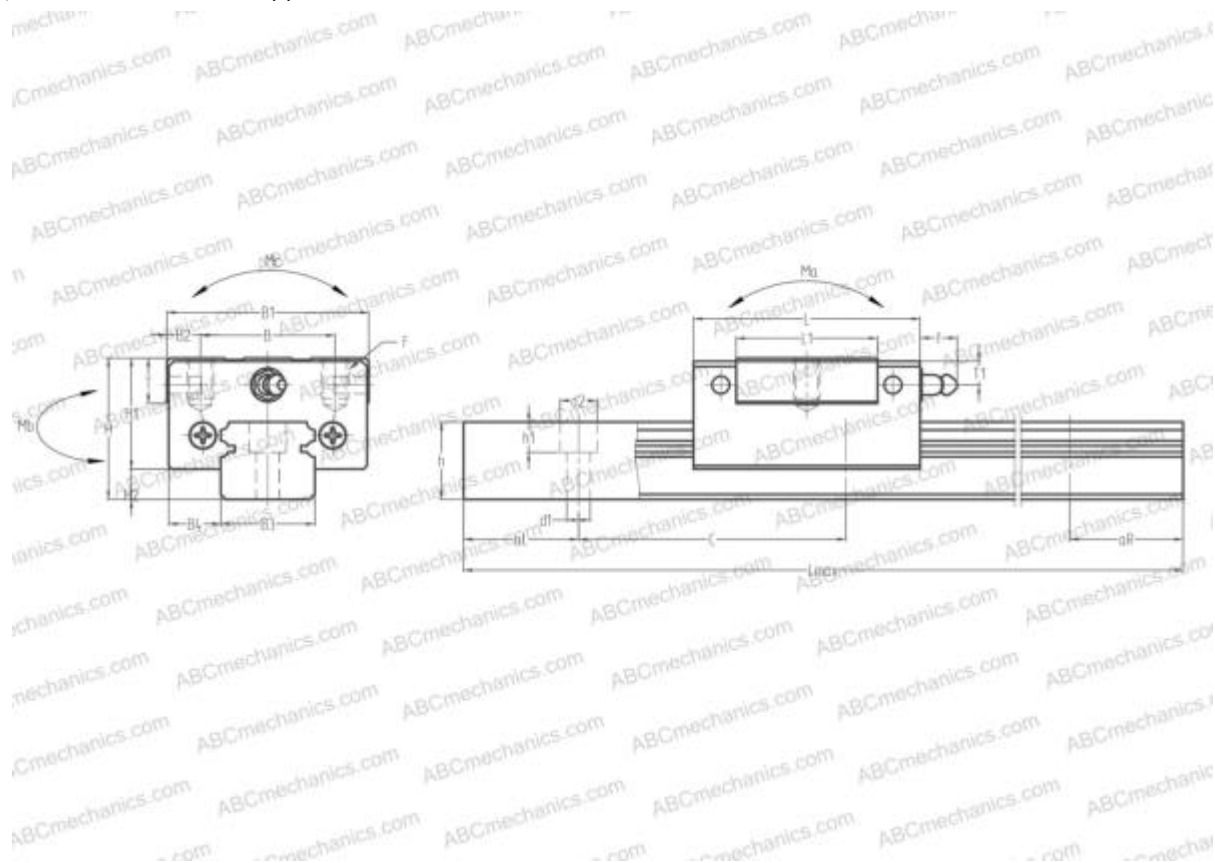

## 0442-8 STAR

Линейная направляющая

ТИП: Профильные линейные направляющие, С циркуляцией шариков, Четырехнаправленный тип с равномерной нагрузкой, Миниатюрный, Квадратный тип, Низкая, стандартная длина каретки, монтажный отвод

## РАЗМЕРЫ, ММ

B1	20,000
H	10,000
L	30,000
B	15,000
J	10,000
L1	20,000
D2	4,500
B2	2,500
B3	9,000
B4	5,500
H1	7,800
H2	2,200
C	20,000
d1	3,500
d2	6,000

## РАЗМЕРЫ, ММ

h	5,500
h1	4,500
L max	600,000
aL	7,500
aR	7,500
F	M3x0.5x3

## МАССА

Масса блока	0,019
Масса рельса	0,035