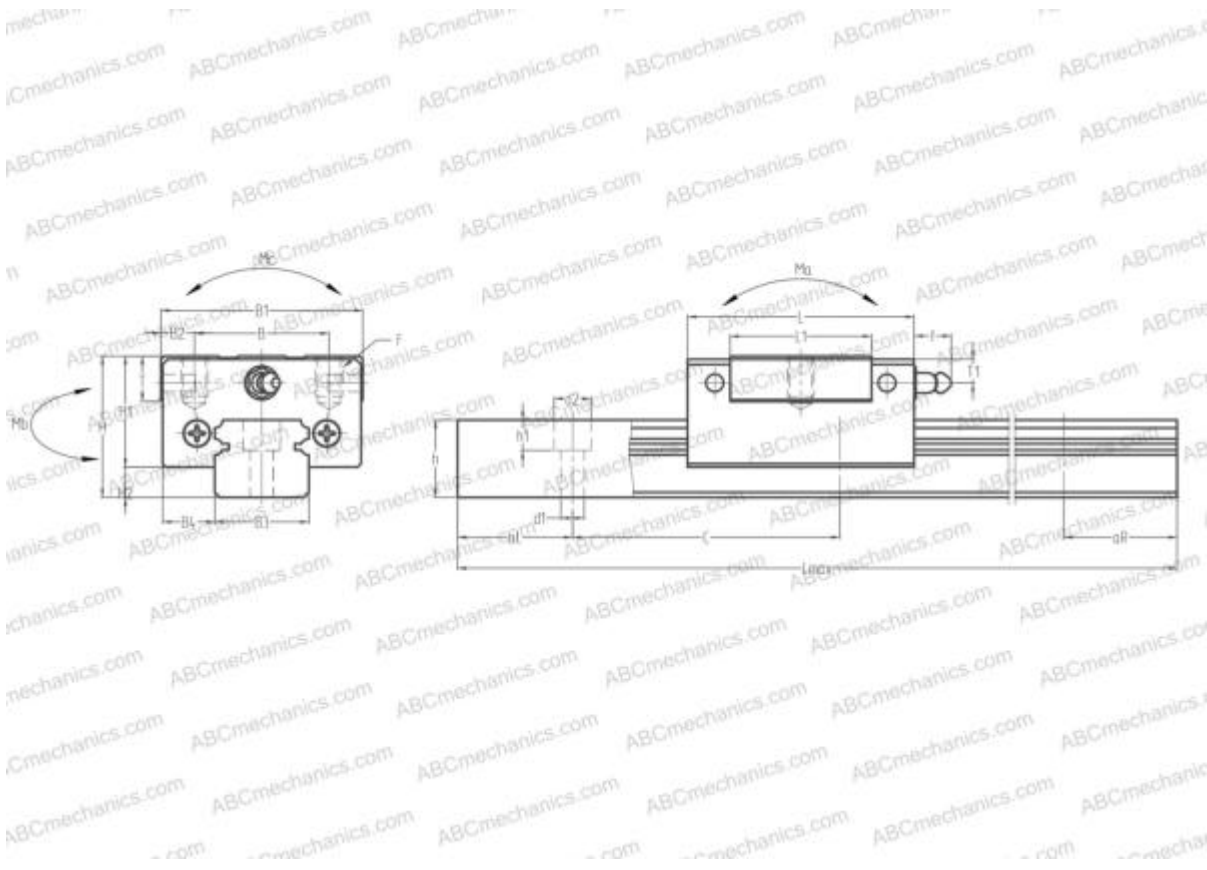

## LU12TL ABC

Линейная направляющая

ТИП: Профильные линейные направляющие, С циркуляцией шариков, Четырехнаправленный тип с равномерной нагрузкой, Миниатюрный, Квадратный тип, Низкая, стандартная длина каретки, монтажный отвод

## РАЗМЕРЫ, ММ

B1	27,000
H	13,000
L	34,000
B	20,000
J	15,000
L1	21,800
D2	6,000
B2	3,500
B3	12,000
B4	7,500
H1	10,000
H2	3,000
C	25,000
d1	3,500
d2	6,000

## РАЗМЕРЫ, ММ

h	7,500
h1	4,500
L max	1800,000
aL	10,000
aR	10,000
F	M3x0.5x3.5

## МАССА

Масса блока	0,038
Масса рельса	0,065