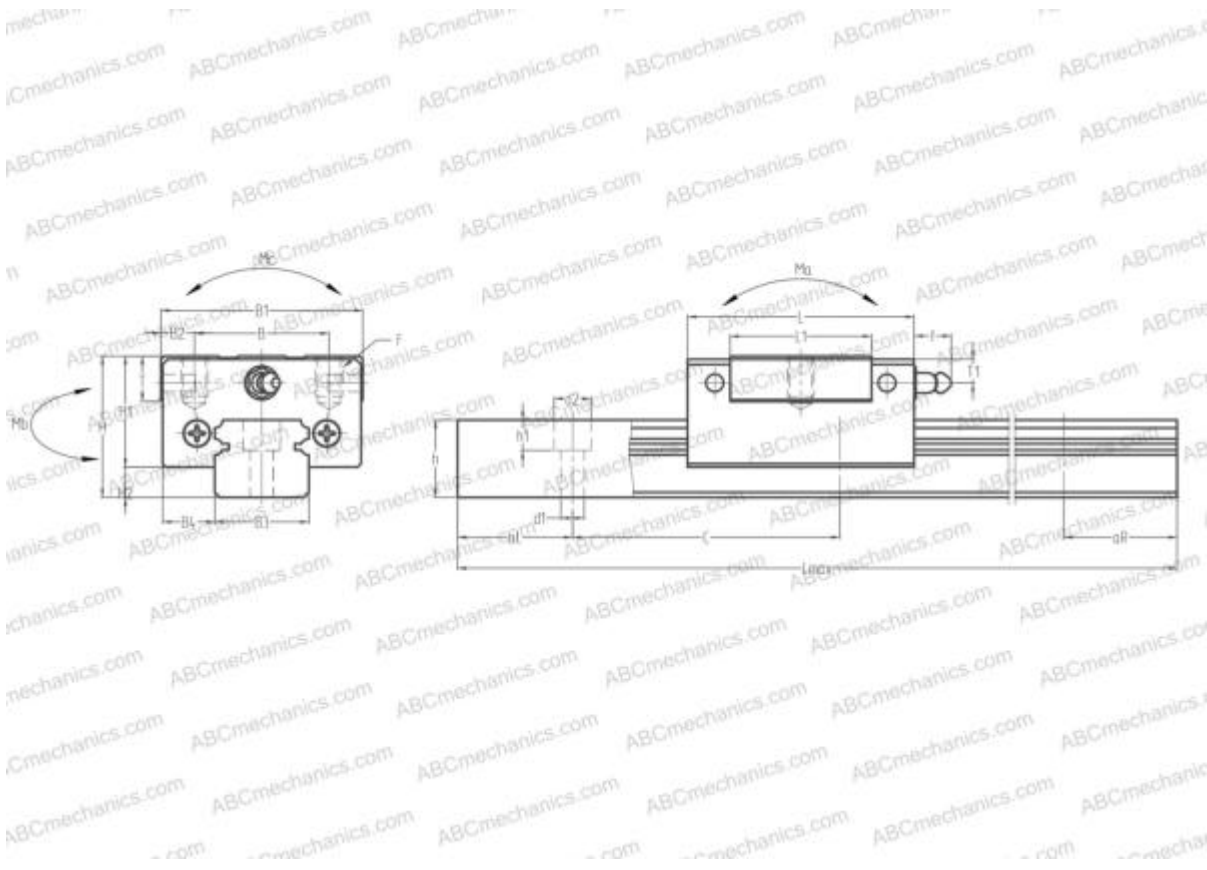

RSR12VM THK

Линейная направляющая

ТИП: Профильные линейные направляющие, С циркуляцией шариков, Четырехнаправленный тип с равномерной нагрузкой, Миниатюрный, Квадратный тип, Низкая, стандартная длина каретки, монтажный отвод

Технические характеристики

РАЗМЕРЫ, ММ

B1	27,000
H	13,000
L	34,000
B	20,000
J	15,000
L1	21,800
D2	6,000
B2	3,500
B3	12,000
B4	7,500
H1	10,000
H2	3,000
C	25,000
d1	3,500
d2	6,000

АНАЛОГИ

HIWIN	MGN12C
INA	KUME 12
NB	SEBS12A
NSK	LU12TR
STAR	0442-2

РАЗМЕРЫ, ММ

h	7,500
h1	4,500
L max	1800,000
aL	10,000
aR	10,000
F	M3x0.5x3.5

МАССА

Масса блока	0,038
Масса рельса	0,065

ПРОИЗВОДИТЕЛЬ

[THK](#)

АНАЛОГИ

ABC	LU12TL
ABC	LU12TR
NSK	LU12TL
IKO	LWL12..B