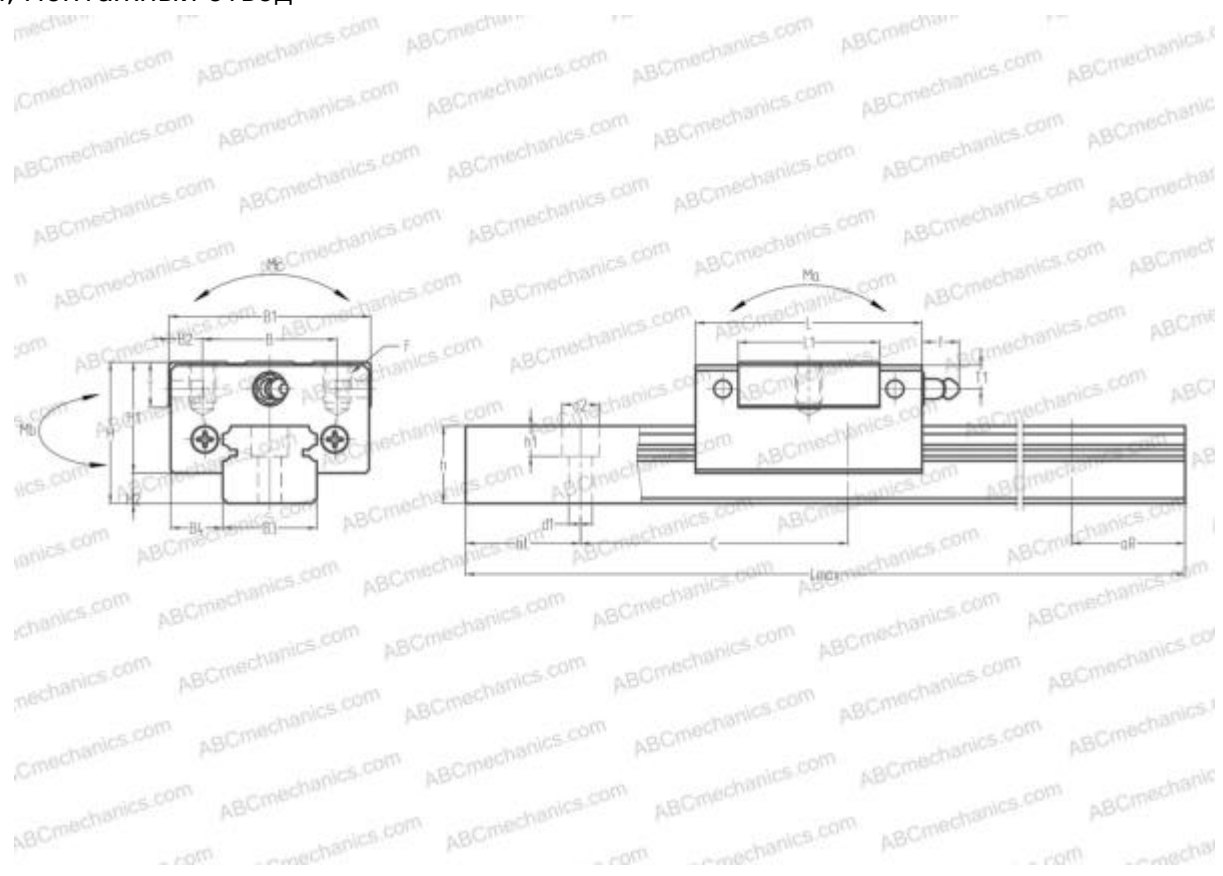

MGN12C HIWIN

Линейная направляющая

ТИП: Профильные линейные направляющие, С циркуляцией шариков, Четырехнаправленный тип с равномерной нагрузкой, Миниатюрный, Квадратный тип, Низкая, стандартная длина каретки, монтажный отвод

Технические характеристики

РАЗМЕРЫ, ММ

B1	27,000
H	13,000
L	34,000
B	20,000
J	15,000
L1	21,800
D2	6,000
B2	3,500
B3	12,000
B4	7,500
H1	10,000
H2	3,000
C	25,000
d1	3,500
d2	6,000

АНАЛОГИ

INA	KUME 12
NB	SEBS12A
ABC	LU12TR
NSK	LU12TR
STAR	0442-2

РАЗМЕРЫ, ММ

h	7,500
h1	4,500
L max	1800,000
aL	10,000
aR	10,000
F	M3x0.5x3.5

МАССА

Масса блока	0,038
Масса рельса	0,065

ПРОИЗВОДИТЕЛЬ

[HIWIN](#)

АНАЛОГИ

ABC	LU12TL
NSK	LU12TL
THK	RSR12VM
IKO	LWL12..B