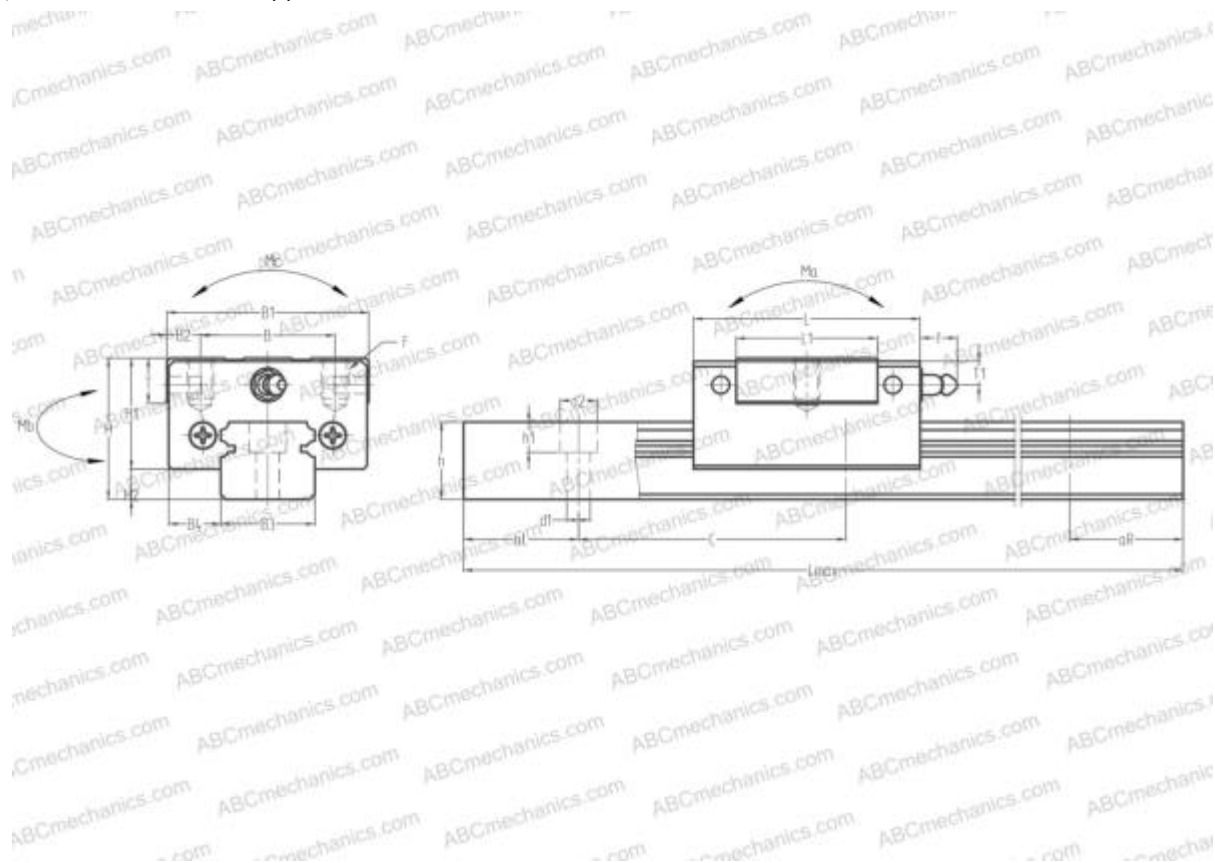

KUME 12 INA

Линейная направляющая

ТИП: Профильные линейные направляющие, С циркуляцией шариков, Четырехнаправленный тип с равномерной нагрузкой, Миниатюрный, Квадратный тип, Низкая, стандартная длина каретки, монтажный отвод

Технические характеристики

РАЗМЕРЫ, ММ

B1	27,000
H	13,000
L	34,000
B	20,000
J	15,000
L1	21,800
D2	6,000
B2	3,500
B3	12,000
B4	7,500
H1	10,000
H2	3,000
C	25,000
d1	3,500
d2	6,000

АНАЛОГИ

HIWIN	MGN12C
NB	SEBS12A
ABC	LU12TR
NSK	LU12TR
STAR	0442-2

РАЗМЕРЫ, ММ

h	7,500
h1	4,500
L max	1800,000
aL	10,000
aR	10,000
F	M3x0.5x3.5

МАССА

Масса блока	0,038
Масса рельса	0,065

ПРОИЗВОДИТЕЛЬ

[INA](#)

АНАЛОГИ

ABC	LU12TL
NSK	LU12TL
THK	RSR12VM
IKO	LWL12..B