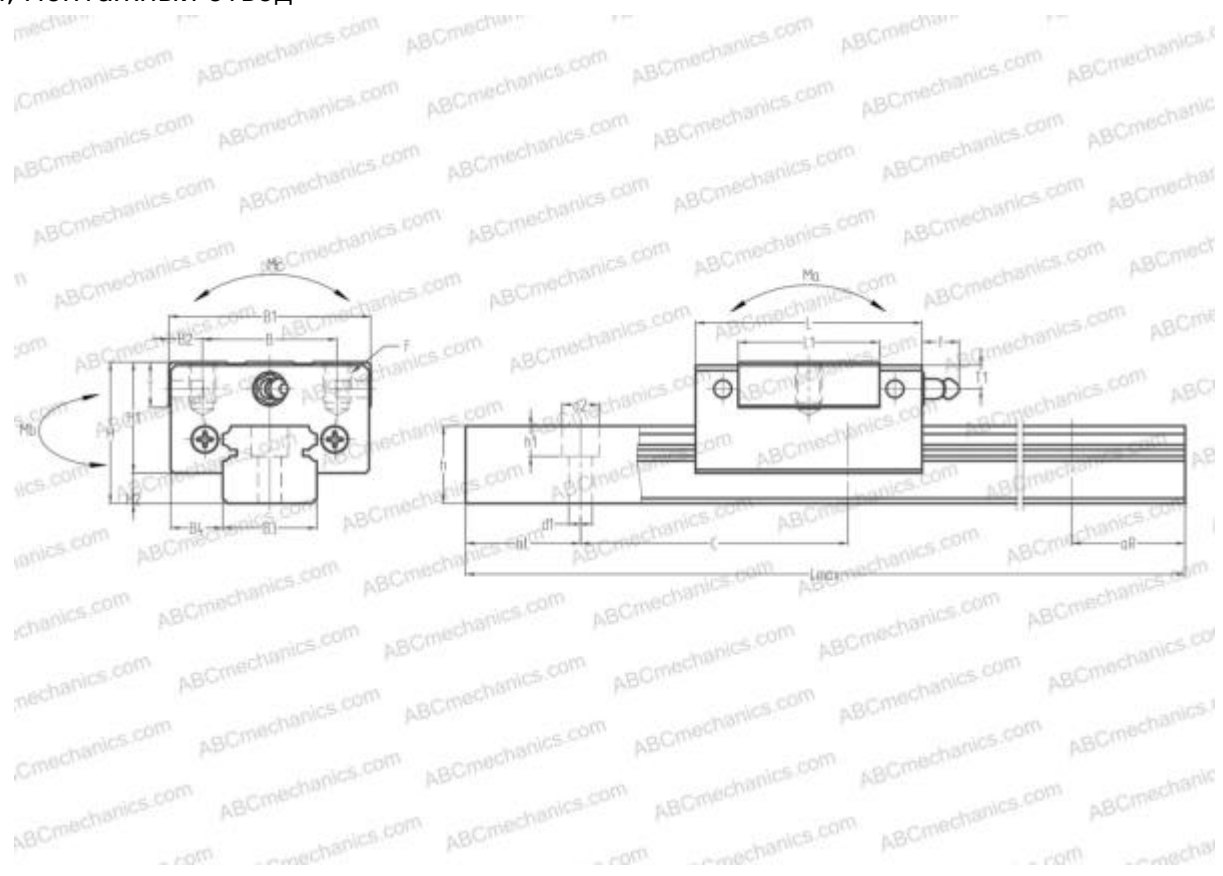

## SEBS12A NB

Линейная направляющая

ТИП: Профильные линейные направляющие, С циркуляцией шариков, Четырехнаправленный тип с равномерной нагрузкой, Миниатюрный, Квадратный тип, Низкая, стандартная длина каретки, монтажный отвод

## РАЗМЕРЫ, ММ

B1	27,000
H	13,000
L	34,000
B	20,000
J	15,000
L1	21,800
D2	6,000
B2	3,500
B3	12,000
B4	7,500
H1	10,000
H2	3,000
C	25,000
d1	3,500
d2	6,000

## РАЗМЕРЫ, ММ

h	7,500
h1	4,500
L max	1800,000
aL	10,000
aR	10,000
F	M3x0.5x3.5

## МАССА

Масса блока	0,038
Масса рельса	0,065