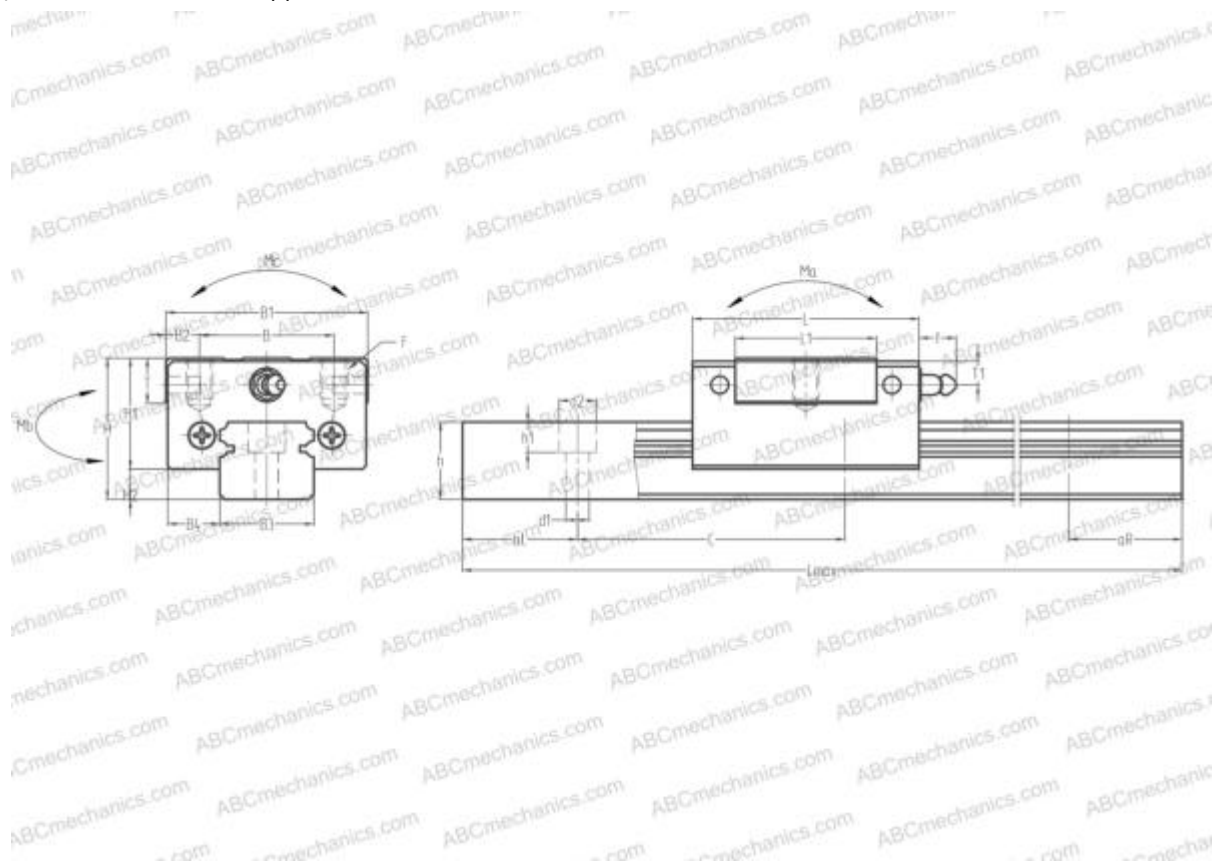

LU12TR ABC

Линейная направляющая

ТИП: Профильные линейные направляющие, С циркуляцией шариков, Четырехнаправленный тип с равномерной нагрузкой, Миниатюрный, Квадратный тип, Низкая, стандартная длина каретки, монтажный отвод

Технические характеристики

РАЗМЕРЫ, ММ

B1	27,000
H	13,000
L	35,200
B	20,000
J	15,000
L1	21,800
D2	6,000
B2	3,500
B3	12,000
B4	7,500
H1	10,000
H2	3,000
C	25,000
d1	3,500
d2	6,000

АНАЛОГИ

ABC	LU12TL
NSK	LU12TL
HIWIN	MGN12C
INA	KUME 12
NB	SEBS12A

РАЗМЕРЫ, ММ

h	7,500
h1	4,500
L max	800,000
aL	10,000
aR	10,000
F	M3x0.5x3.5

МАССА

Масса блока	0,038
Масса рельса	0,065

ПРОИЗВОДИТЕЛЬ

[ABC](#)

АНАЛОГИ

NSK	LU12TR
THK	RSR12VM
IKO	LWL12..B
STAR	0442-2