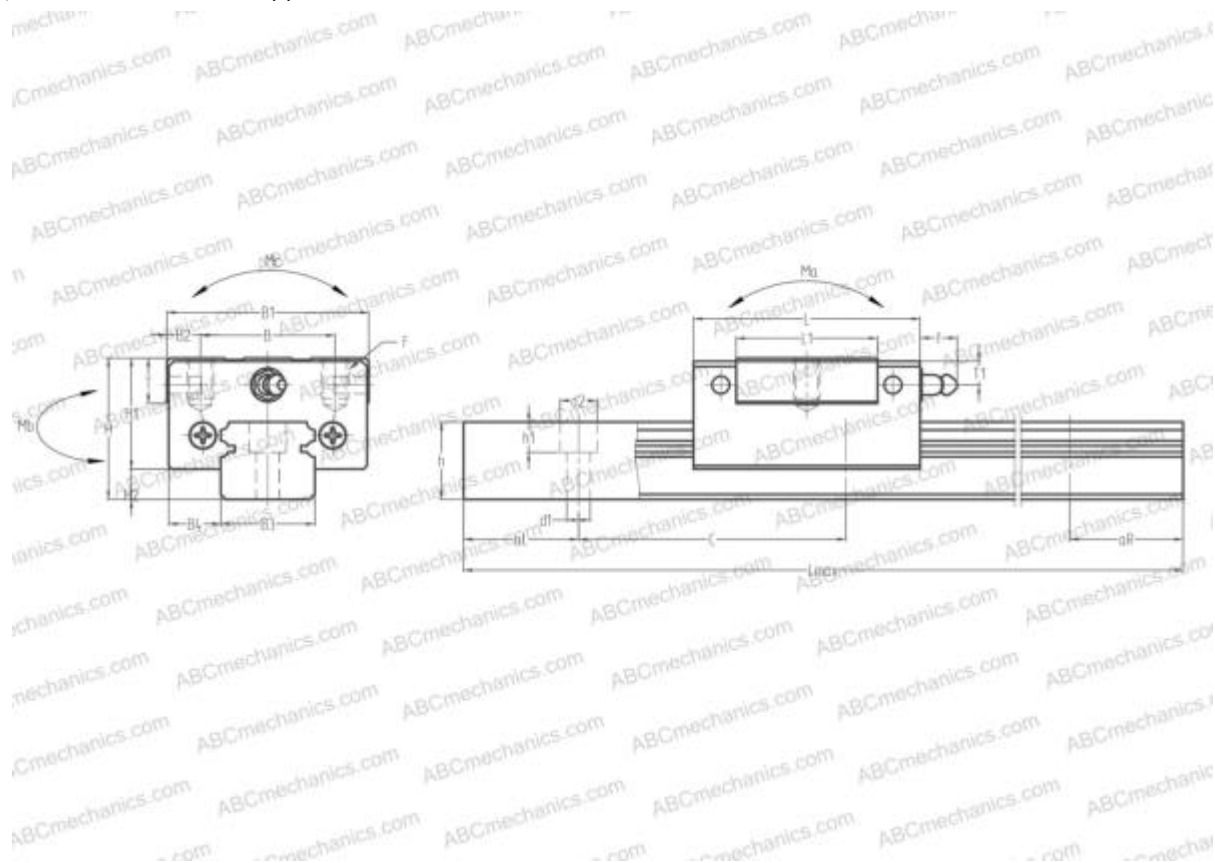

0442-2 STAR

Линейная направляющая

ТИП: Профильные линейные направляющие, С циркуляцией шариков, Четырехнаправленный тип с равномерной нагрузкой, Миниатюрный, Квадратный тип, Низкая, стандартная длина каретки, монтажный отвод

Технические характеристики

РАЗМЕРЫ, ММ

B1	27,000
H	13,000
L	35,200
B	20,000
J	15,000
L1	21,800
D2	6,000
B2	3,500
B3	12,000
B4	7,500
H1	10,000
H2	3,000
C	25,000
d1	3,500
d2	6,000

АНАЛОГИ

ABC	LU12TL
NSK	LU12TL
HIWIN	MGN12C
INA	KUME 12
NB	SEBS12A

РАЗМЕРЫ, ММ

h	7,500
h1	4,500
L max	800,000
aL	10,000
aR	10,000
F	M3x0.5x3.5

МАССА

Масса блока	0,038
Масса рельса	0,065

ПРОИЗВОДИТЕЛЬ

[STAR](#)

АНАЛОГИ

ABC	LU12TR
NSK	LU12TR
THK	RSR12VM
IKO	LWL12..B