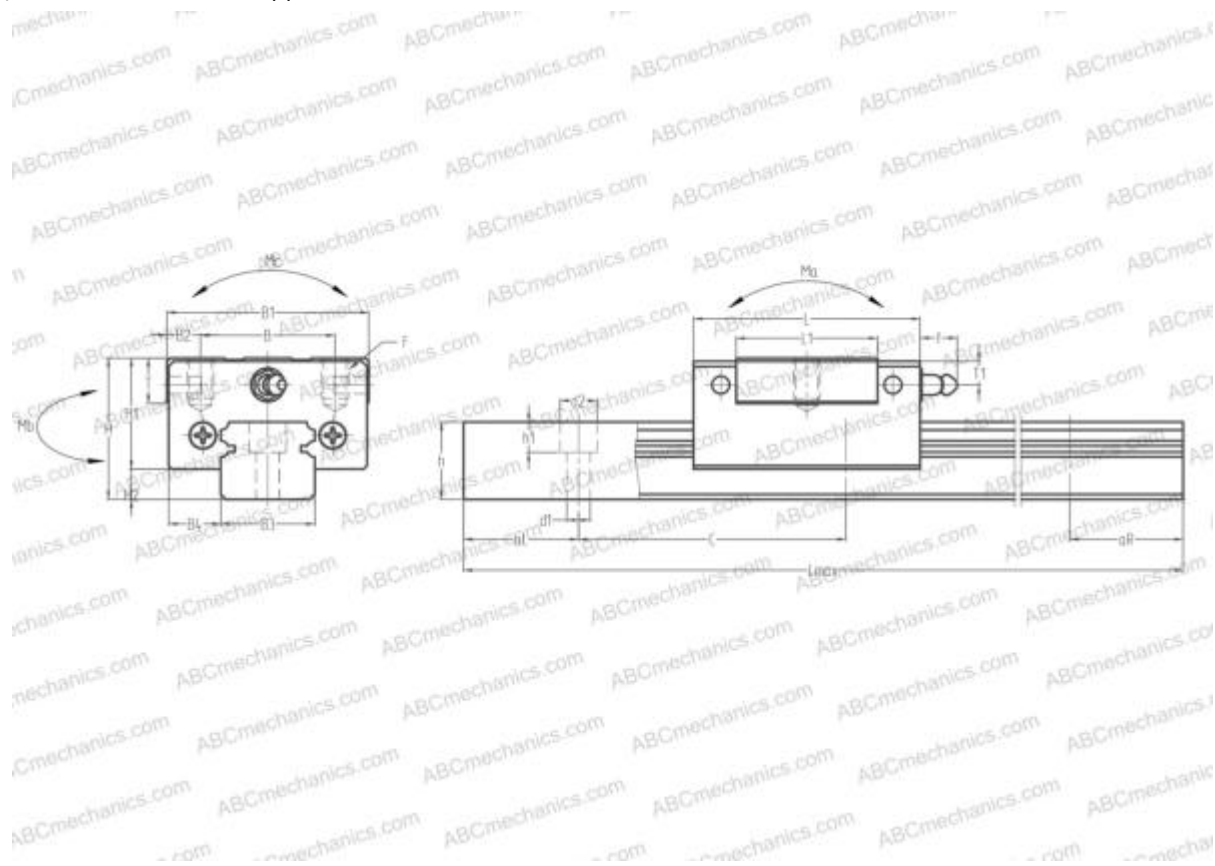

## LU15AL ABC

Линейная направляющая

ТИП: Профильные линейные направляющие, С циркуляцией шариков, Четырехнаправленный тип с равномерной нагрузкой, Миниатюрный, Квадратный тип, Низкая, стандартная длина каретки, монтажный отвод

### Технические характеристики

**РАЗМЕРЫ, ММ**

B1	32,000
H	16,000
L	43,600
B	25,000
J	20,000
L1	27,000
D2	7,500
B2	3,500
B3	15,000
B4	8,500
H1	12,000
H2	4,000
C	40,000
d1	3,500
d2	6,000

**АНАЛОГИ**

STAR	<a href="#">0442-5</a>
INA	<a href="#">KUME 15</a>
NB	<a href="#">SEBS15A</a>

**РАЗМЕРЫ, ММ**

h	9,500
h1	4,500
L max	2000,000
aL	15,000
aR	15,000
F	M3x0.5x4

**МАССА**

Масса блока	0,070
Масса рельса	0,105

**ПРОИЗВОДИТЕЛЬ**[ABC](#)**АНАЛОГИ**

NSK	<a href="#">LU15AL</a>
THK	<a href="#">RSR15VM</a>
IKO	<a href="#">LWL15..B</a>
HIWIN	<a href="#">MGN15C</a>